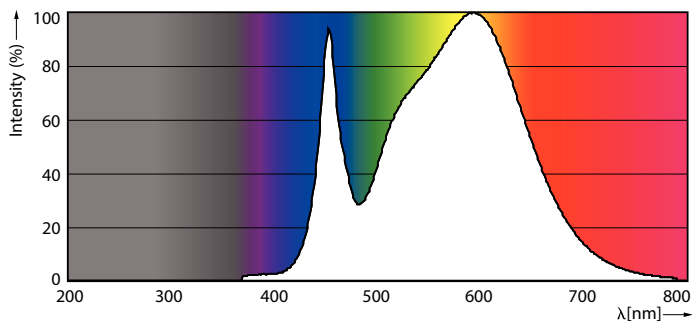

Données du produit

Caractéristiques générales	
Culot	E27 [E27]
Conforme à la directive RoHS UE	Oui
Durée de vie nominale (nom.)	15000 h
Cycle d'allumage	50000X
Type technique	15.5-120W
Puissance équivalente 120 W	
Heure de démarrage (nom.) 0,5 s	
Temps de chauffage à 60% du flux lumineux (nom.) 0,5 s	
Facteur de puissance (nom.) 0,52	
Tension (nom.) 220-240 V	
Photométries et Colorimétries	
Code couleur	840 [CCT de 4000K]
Angle d'émission du faisceau (nom.)	150 °
Flux lumineux (nom.)	2000 lm
Couleur	Blanc brillant (CW)
Température de couleur proximale (nom.)	4000 K
Efficacité lumineuse (valeur nominale)	129,00 lm/W
Variation des coordonnées trichromatiques en fonction du temps de fonctionnement	<6
Indice de rendu des couleurs (nom.)	80
LLMF à la fin de la durée de vie nominale (nom.)	70 %
Températures	
Température maximum du boîtier (nom.)	90 °C
Gestion et gradation	
avec gradation	Non
Matériaux et finitions	
Finition de l'ampoule	Dépoli
Normes et recommandations	
Classe énergétique	A++
Consommation d'énergie kWh/1 000 h	16 kWh
Données logistiques	
Code de produit complet	871869966218900
Caractéristiques électriques	
Fréquence d'entrée	50 à 60 Hz
Puissance (valeur nominale)	15,5 W
Courant lampe (nom.)	145 mA

Schéma dimensionnel

Product	D	C
CorePro LEDbulb ND 15.5-120WA67E27 840FR	68 mm	132 mm

Bulb A67 220-240V16.5-120W2000lm4000KE27

Données photométriques

CorePro LEDbulb ND 15.5-120WA67E27 840FR

LEDbulb 15.5-120W A67 E27