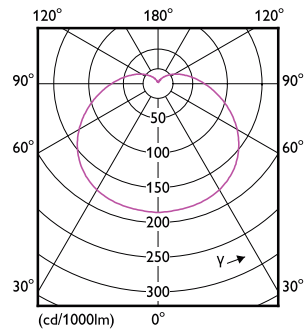

Données du produit

Caractéristiques générales	
Culot	E27 [E27]
Conforme à la directive RoHS UE	Oui
Durée de vie nominale (nom.)	15000 h
Cycle d'allumage	50000X
Type technique	15.5-120W
Puissance équivalente 120 W	
Heure de démarrage (nom.) 0,5 s	
Temps de chauffage à 60% du flux lumineux (nom.) 0,5 s	
Facteur de puissance (nom.) 0,52	
Tension (nom.) 220-240 V	
Photométries et Colorimétries	
Code couleur	840 [CCT de 4000K]
Angle d'émission du faisceau (nom.)	150 °
Flux lumineux (nom.)	2000 lm
Couleur	Blanc brillant (CW)
Température de couleur proximale (nom.)	4000 K
Efficacité lumineuse (valeur nominale)	129,00 lm/W
Variation des coordonnées trichromatiques en fonction du temps de fonctionnement	<6
Indice de rendu des couleurs (nom.)	80
LLMF à la fin de la durée de vie nominale (nom.)	70 %
Températures	
Température maximum du boîtier (nom.)	90 °C
Gestion et gradation	
avec gradation	Non
Matériaux et finitions	
Finition de l'ampoule	Dépoli
Normes et recommandations	
Classe énergétique	A++
Consommation d'énergie kWh/1 000 h	16 kWh
Données logistiques	
Code de produit complet	871869966218900
Caractéristiques électriques	
Fréquence d'entrée	50 à 60 Hz
Puissance (valeur nominale)	15,5 W
Courant lampe (nom.)	145 mA

CorePro LEDbulb

Nom du produit de la commande	CorePro LEDbulb ND 15.5-120WA67E27 840FR
Code barre produit (EAN)	8718699662189
Code de commande	66218900
Unité d'emballage	1

Conditionnement par carton	10
Code industriel (12NC)	929002047902
Poids net (pièce)	0,120 kg

Schéma dimensionnel

Product	D	C
CorePro LEDbulb ND 15.5-120WA67E27 840FR	68 mm	132 mm

Bulb A67 220-240V16.5-120W2000lm4000KE27

Données photométriques

CorePro LEDbulb ND 15.5-120WA67E27 840FR

LEDbulb 15.5-120W A67 E27