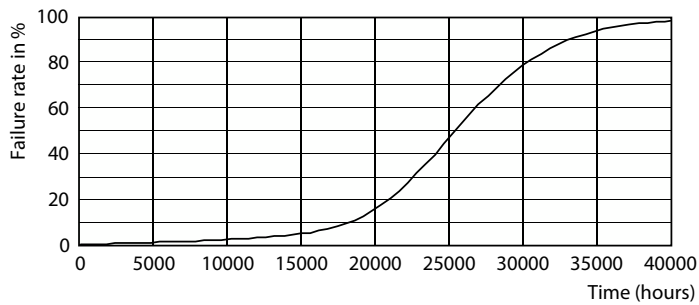

Données du produit

Caractéristiques générales		Intensité lumineuse (nom.)	
Culot	G53 [G53]		2200 cd
Marquage CE	Oui	Couleur	Blanc (WH)
Conforme à la directive RoHS UE	Oui	Température de couleur proximale (nom.)	3000 K
Durée de vie nominale (nom.)	25000 h	Efficacité lumineuse (valeur nominale)	63,00 lm/W
Cycle d'allumage	50000	Variation des coordonnées trichromatiques en fonction du temps de fonctionnement	<4
Référence de mesure du flux	Narrow Cone	Indice de rendu des couleurs (nom.)	91
Niveau	MASTER	LLMF à la fin de la durée de vie nominale (nom.)	70 %
		Flux lumineux dans un cône à 90 ° (nominal)	1270 lm
Photométries et colorimétries		Caractéristiques électriques	
Code couleur	930 [CCT de 3 000 K]	Fréquence d'entrée	50 à 60 Hz
Angle d'émission du faisceau (nom.)	45 °	Puissance (valeur nominale)	20 W
Flux lumineux (nom.)	1270 lm		

Lampes MASTER LEDspot Expert Color AR111 DIM

Données photométriques

LEDspots MAS SLR 20W AR111 G53 930 45D-LDD LDD

LEDspots MAS SLR 20W AR111 G53 930 24D-POC POC

Durée de vie

Life Expectancy Diagram

Lumen Maintenance Diagram