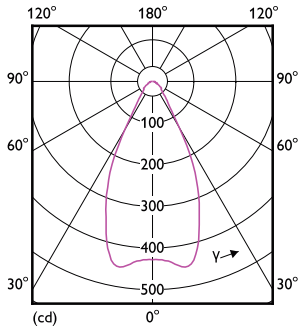

Lampes MASTER LEDspot Expert Color AR111 DIM

Données photométriques

LEDspots MAS SLR 20W AR111 G53 930 45D-LDD LDD