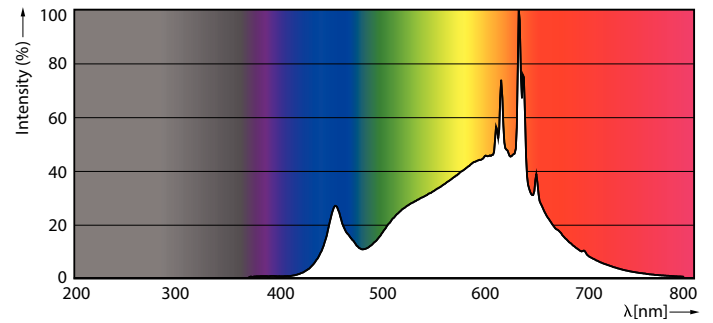

Lampes MASTER LEDspot Expert Color AR111 DIM

MAS LEDspotLV D 20-100W 930 AR111 45D

Le spot MASTER LEDspot LV ExpertColor crée une ambiance chaleureuse et confortable dans les établissements hôteliers, les habitations et les restaurants. Une telle atmosphère est due à un éclairage de qualité supérieure présentant un spectre lumineux personnalisé, une valeur CRI élevée et une fonction de gradation en profondeur. Résultat ? Un magnifique éclairage esthétique. De plus, la conception innovante de la lentille sans bord s'adapte à la plupart des décors intérieurs, grâce à son aspect propre et soigné. Vous pouvez également tirer parti de la gamme complète ExpertColor, qui comprend également les lampes LEDspot MV et LEDspot PAR.

Données du produit

Caractéristiques générales		Intensité lumineuse (nom.)	
Culot	G53 [G53]		2200 cd
Marquage CE	Oui	Couleur	Blanc (WH)
Conforme à la directive RoHS UE	Oui	Température de couleur proximale (nom.)	3000 K
Durée de vie nominale (nom.)	25000 h	Efficacité lumineuse (valeur nominale)	63,00 lm/W
Cycle d'allumage	50000	Variation des coordonnées trichromatiques en fonction du temps de fonctionnement	<4
Référence de mesure du flux	Narrow Cone	Indice de rendu des couleurs (nom.)	91
Niveau	MASTER	LLMF à la fin de la durée de vie nominale (nom.)	70 %
		Flux lumineux dans un cône à 90 ° (nominal)	1270 lm
Photométries et colorimétries		Caractéristiques électriques	
Code couleur	930 [CCT de 3 000 K]	Fréquence d'entrée	50 à 60 Hz
Angle d'émission du faisceau (nom.)	45 °	Puissance (valeur nominale)	20 W
Flux lumineux (nom.)	1270 lm		

Lampes MASTER LEDspot Expert Color AR111 DIM

Données photométriques

LEDspots MAS SLR 20W AR111 G53 930 45D-LDD LDD

LEDspots MAS SLR 20W AR111 G53 930 24D-POC POC

Durée de vie

Life Expectancy Diagram

Lumen Maintenance Diagram