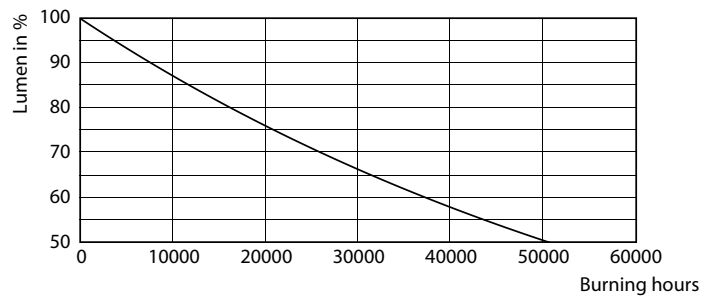

Lampes MASTER LEDspot Expert Color AR111 DIM

MAS LEDspotLV D 20-100W 930 AR111 45D

Le spot MASTER LEDspot LV ExpertColor crée une ambiance chaleureuse et confortable dans les établissements hôteliers, les habitations et les restaurants. Une telle atmosphère est due à un éclairage de qualité supérieure présentant un spectre lumineux personnalisé, une valeur CRI élevée et une fonction de gradation en profondeur. Résultat ? Un magnifique éclairage esthétique. De plus, la conception innovante de la lentille sans bord s'adapte à la plupart des décors intérieurs, grâce à son aspect propre et soigné. Vous pouvez également tirer parti de la gamme complète ExpertColor, qui comprend également les lampes LEDspot MV et LEDspot PAR.

Données du produit

Caractéristiques générales		Intensité lumineuse (nom.)	
Culot	G53 [G53]		2200 cd
Marquage CE	Oui	Couleur	Blanc (WH)
Conforme à la directive RoHS UE	Oui	Température de couleur proximale (nom.)	3000 K
Durée de vie nominale (nom.)	25000 h	Efficacité lumineuse (valeur nominale)	63,00 lm/W
Cycle d'allumage	50000	Variation des coordonnées trichromatiques en fonction du temps de fonctionnement	<4
Référence de mesure du flux	Narrow Cone	Indice de rendu des couleurs (nom.)	91
Niveau	MASTER	LLMF à la fin de la durée de vie nominale (nom.)	70 %
		Flux lumineux dans un cône à 90 ° (nominal)	1270 lm
Photométries et colorimétries		Caractéristiques électriques	
Code couleur	930 [CCT de 3 000 K]	Fréquence d'entrée	50 à 60 Hz
Angle d'émission du faisceau (nom.)	45 °	Puissance (valeur nominale)	20 W
Flux lumineux (nom.)	1270 lm		

Lampes MASTER LEDspot Expert Color AR111 DIM

Données photométriques

LEDspots MAS SLR 20W AR111 G53 930 45D-LDD LDD

LEDspots MAS SLR 20W AR111 G53 930 24D-POC POC

Durée de vie

Life Expectancy Diagram

Lumen Maintenance Diagram