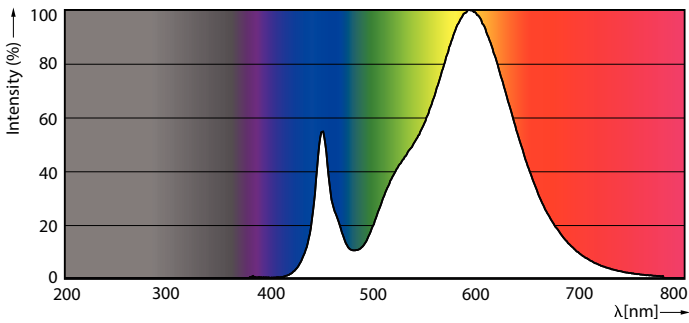

LEDTrueForce Road 68W Tshape E40 730

LEDTrueForce Road 68W Tshape E40 730