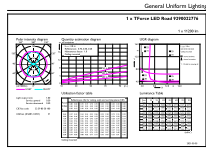

Caractéristiques générales		Niveau	
Culot	E40 [E40]	MASTER	
Conforme à la directive RoHS UE	Oui	Photométries et colorimétries	
Durée de vie nominale (nom.)	50000 h	Code couleur	730 [CCT de 3 000 K]
Cycle d'allumage	50000	Flux lumineux (nom.)	11200 lm
Référence de mesure du flux	Sphere	Couleur	Blanc (WH)
		Température de couleur proximale (nom.)	3000 K

Schéma dimensionnel

TrueForce LED Road 68W E40 730 MV

Product	D	C
TrueForce LED Road 68W E40 730 MV	71 mm	262 mm

Lampes LED TrueForce pour éclairage public (voie publique – SON)

Données photométriques

LEDTrueForce Road 68W Tshape E40 730