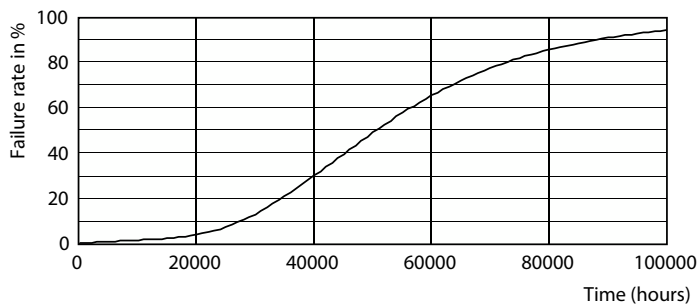

Durée de vie

Life Expectancy Diagram