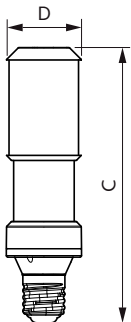

Caractéristiques générales		Niveau	
Culot	E40 [E40]	MASTER	
Conforme à la directive RoHS UE	Oui	Photométries et colorimétries	
Durée de vie nominale (nom.)	50000 h	Code couleur	730 [CCT de 3 000 K]
Cycle d'allumage	50000	Flux lumineux (nom.)	11200 lm
Référence de mesure du flux	Sphere	Couleur	Blanc (WH)
		Température de couleur proximale (nom.)	3000 K

Températures

Température maximale du boîtier (nom.)	60 °C
--	-------

Gestion et gradation

avec gradation	Non
----------------	-----

Matériaux et finitions

Finition de l'ampoule	Transparent
Forme de l'ampoule	Forme en T

Schéma dimensionnel

TrueForce LED Road 68W E40 730 MV

Product	D	C
TrueForce LED Road 68W E40 730 MV	71 mm	262 mm

Lampes LED TrueForce pour éclairage public (voie publique – SON)

Données photométriques

LEDTrueForce Road 68W Tshape E40 730