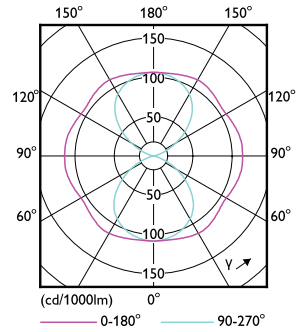

Caractéristiques générales		Niveau	
Culot	E40 [E40]	MASTER	
Conforme à la directive RoHS UE	Oui	Photométries et colorimétries	
Durée de vie nominale (nom.)	50000 h	Code couleur	730 [CCT de 3 000 K]
Cycle d'allumage	50000	Flux lumineux (nom.)	11200 lm
Référence de mesure du flux	Sphere	Couleur	Blanc (WH)
		Température de couleur proximale (nom.)	3000 K

Normes et recommandations

Classe d'efficacité énergétique	C
Consommation d'énergie kWh/1 000 h	68 kWh
Numéro d'enregistrement EPREL	421453

Données logistiques

Code de produit complet	871869970583100
Nom du produit de la commande	TrueForce LED Road 68W E40 730 MV
Code barre produit	8718699705831
Code de commande	70583100
Numérateur - Quantité par kit	1
Conditionnement par carton	6
SAP - Matériaux	929002277608
Net Weight (Piece)	0,586 kg

Schéma dimensionnel

TrueForce LED Road 68W E40 730 MV

Product	D	C
TrueForce LED Road 68W E40 730 MV	71 mm	262 mm

Lampes LED TrueForce pour éclairage public (voie publique – SON)

Données photométriques

LEDTrueForce Road 68W Tshape E40 730

LEDTrueForce Road 68W Tshape E40

LEDTrueForce Road 68W Tshape E40 730

Durée de vie

Life Expectancy Diagram

Lumen Maintenance Diagram

Lampes LED TrueForce pour éclairage public (voie publique – SON)