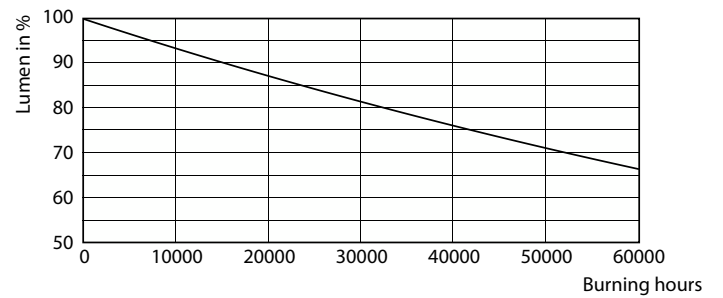

Caractéristiques générales		Niveau	
Culot	E40 [E40]	MASTER	
Conforme à la directive RoHS UE	Oui	Photométries et colorimétries	
Durée de vie nominale (nom.)	50000 h	Code couleur	730 [CCT de 3 000 K]
Cycle d'allumage	50000	Flux lumineux (nom.)	11200 lm
Référence de mesure du flux	Sphere	Couleur	Blanc (WH)
		Température de couleur proximale (nom.)	3000 K

Lampes LED TrueForce pour éclairage public (voie publique – SON)

Efficacité lumineuse (valeur nominale)	164,00 lm/W
Variation des coordonnées trichromatiques en fonction du temps de fonctionnement	<6
Indice de rendu des couleurs (nom.)	70
LLMF à la fin de la durée de vie nominale (nom.)	70 %

LEDTrueForce Road 68W Tshape E40

LEDTrueForce Road 68W Tshape E40 730

Durée de vie

Life Expectancy Diagram

Lumen Maintenance Diagram

Lampes LED TrueForce pour éclairage public (voie publique – SON)