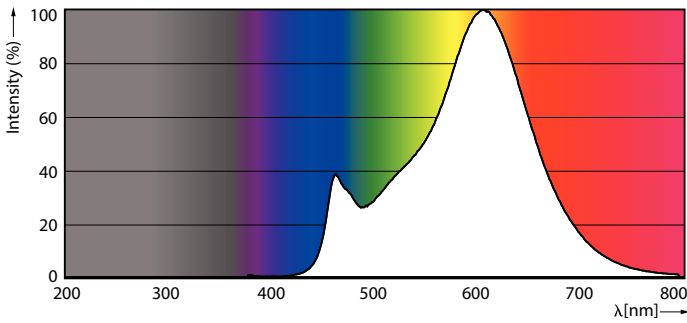

Données photométriques

LEDbulb 13W A67 E27 827 CL