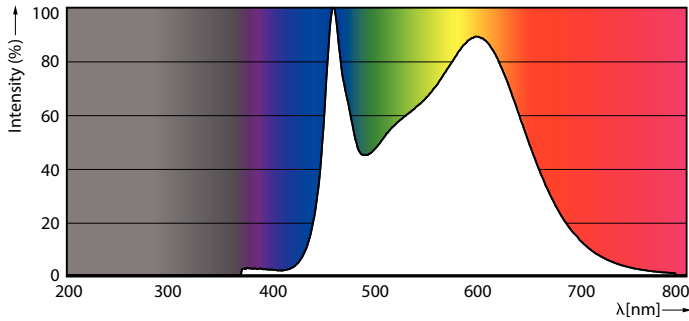

Lampes CorePro LEDbulb filament forme classique

Données photométriques

LEDbulb 13W A67 E27 840 CL