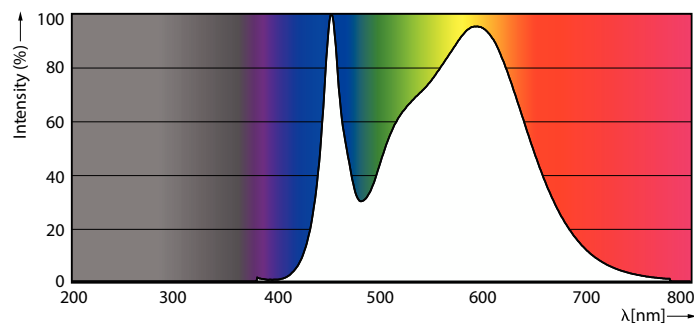

Données photométriques

Spectral Power Distribution Colour