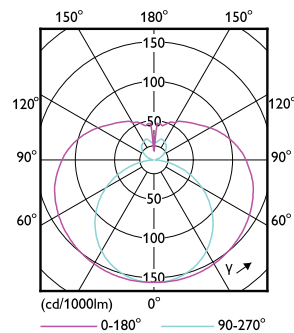

Mises en garde et sécurité

• -

Données du produit

Caractéristiques générales		Variation des coordonnées trichromatiques en fonction du temps de fonctionnement	
Culot	G13 [Medium Bi-Pin Fluorescent]	Indice de rendu des couleurs (nom.)	80
Marquage CE	Oui	LLMF à la fin de la durée de vie nominale (nom.)	70 %
Conforme à la directive RoHS UE	Oui	Caractéristiques électriques	
Durée de vie nominale (nom.)	30000 h	Fréquence d'entrée	50 à 60 Hz
Cycle d'allumage	200000X	Puissance (valeur nominale)	8 W
Référence de mesure du flux	Sphere	Courant lampe (nom.)	46 mA
Niveau	CorePro	Heure de démarrage (nom.)	0,5 s
Photométries et colorimétries		Temps de chauffage à 60 % du flux lumineux (nom.)	0,5 s
Code couleur	840 [CCT de 4 000 K]	Facteur de puissance (nom.)	0,9
Angle d'émission du faisceau (nom.)	240 °	Tension (nom.)	220-240 V
Flux lumineux (nom.)	800 lm	Températures	
Couleur	Blanc brillant (CW)	Température ambiante (max.)	45 °C
Température de couleur proximale (nom.)	4000 K		
Efficacité lumineuse (valeur nominale)	100 lm/W		

Matériaux et finitions

Finition de l'ampoule	Dépoli
Matériaux des ampoules	Glass
Longueur du produit	600 mm
Forme de l'ampoule	Tube, double extrémité

Normes et recommandations

Classe d'efficacité énergétique	F
Produit à faible consommation	oui

Schéma dimensionnel

CorePro LEDtube 600mm 8W 840 T8

Product	D1	D2	A1	A2	A3
CorePro LEDtube 600mm 8W 840 T8					

Données photométriques

Spectral Power Distribution Colour

Light Distribution Diagram

CorePro LEDtube EM/Mains

Durée de vie

Lumen Maintenance Diagram