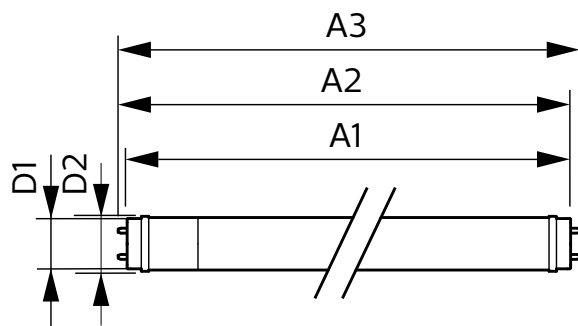

Mises en garde et sécurité

• -

Données du produit

Caractéristiques générales		Variation des coordonnées trichromatiques en fonction du temps de fonctionnement	
Culot	G13 [Medium Bi-Pin Fluorescent]	Indice de rendu des couleurs (nom.)	80
Marquage CE	Oui	LLMF à la fin de la durée de vie nominale (nom.)	70 %
Conforme à la directive RoHS UE	Oui	Caractéristiques électriques	
Durée de vie nominale (nom.)	30000 h	Fréquence d'entrée	50 à 60 Hz
Cycle d'allumage	200000X	Puissance (valeur nominale)	8 W
Référence de mesure du flux	Sphere	Courant lampe (nom.)	46 mA
Niveau	CorePro	Heure de démarrage (nom.)	0,5 s
Photométries et colorimétries		Temps de chauffage à 60 % du flux lumineux (nom.)	0,5 s
Code couleur	840 [CCT de 4 000 K]	Facteur de puissance (nom.)	0,9
Angle d'émission du faisceau (nom.)	240 °	Tension (nom.)	220-240 V
Flux lumineux (nom.)	800 lm	Températures	
Couleur	Blanc brillant (CW)	Température ambiante (max.)	45 °C
Température de couleur proximale (nom.)	4000 K		
Efficacité lumineuse (valeur nominale)	100 lm/W		

Matériaux et finitions

Finition de l'ampoule	Dépoli
Matériaux des ampoules	Glass
Longueur du produit	600 mm
Forme de l'ampoule	Tube, double extrémité

Normes et recommandations

Classe d'efficacité énergétique	F
Produit à faible consommation	oui

Marques d'homologation	RoHS compliance Déclaration CE Certificat KEMA
Consommation d'énergie kWh/1 000 h	8 kWh
Numéro d'enregistrement EPREL	1183841

Données logistiques

Code de produit complet	871951445977900
Nom du produit de la commande	CorePro LEDtube 600mm 8W 840 T8
Code barre produit	8719514459779
Code de commande	45977900
Numérateur - Quantité par kit	1
Conditionnement par carton	20
SAP - Matériaux	929003547202
Net Weight (Piece)	0,220 kg

Schéma dimensionnel

CorePro LEDtube 600mm 8W 840 T8

Product	D1	D2	A1	A2	A3
CorePro LEDtube 600mm 8W 840 T8					

Données photométriques

Spectral Power Distribution Colour

Light Distribution Diagram

CorePro LEDtube EM/Mains