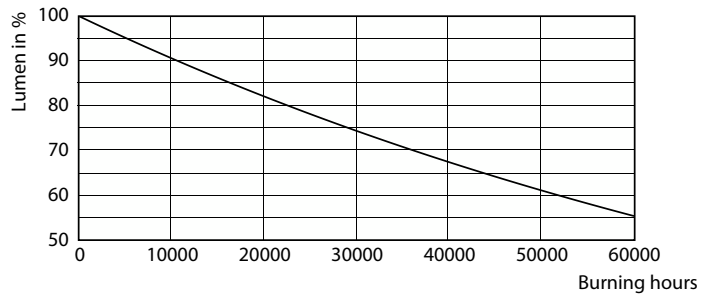

Mises en garde et sécurité

• -

Données du produit

Caractéristiques générales		Variation des coordonnées trichromatiques en fonction du temps de fonctionnement	
Culot	G13 [Medium Bi-Pin Fluorescent]	Indice de rendu des couleurs (nom.)	80
Marquage CE	Oui	LLMF à la fin de la durée de vie nominale (nom.)	70 %
Conforme à la directive RoHS UE	Oui	Caractéristiques électriques	
Durée de vie nominale (nom.)	30000 h	Fréquence d'entrée	50 à 60 Hz
Cycle d'allumage	200000X	Puissance (valeur nominale)	8 W
Référence de mesure du flux	Sphere	Courant lampe (nom.)	46 mA
Niveau	CorePro	Heure de démarrage (nom.)	0,5 s
Photométries et colorimétries		Temps de chauffage à 60 % du flux lumineux (nom.)	0,5 s
Code couleur	840 [CCT de 4 000 K]	Facteur de puissance (nom.)	0,9
Angle d'émission du faisceau (nom.)	240 °	Tension (nom.)	220-240 V
Flux lumineux (nom.)	800 lm	Températures	
Couleur	Blanc brillant (CW)	Température ambiante (max.)	45 °C
Température de couleur proximale (nom.)	4000 K		
Efficacité lumineuse (valeur nominale)	100 lm/W		

Matériaux et finitions

Finition de l'ampoule	Dépoli
Matériaux des ampoules	Glass
Longueur du produit	600 mm
Forme de l'ampoule	Tube, double extrémité

Normes et recommandations

Classe d'efficacité énergétique	F
Produit à faible consommation	oui

Schéma dimensionnel

CorePro LEDtube 600mm 8W 840 T8

Product	D1	D2	A1	A2	A3
CorePro LEDtube 600mm 8W 840 T8					

Données photométriques

Spectral Power Distribution Colour

Light Distribution Diagram

CorePro LEDtube EM/Mains

Durée de vie

Lumen Maintenance Diagram