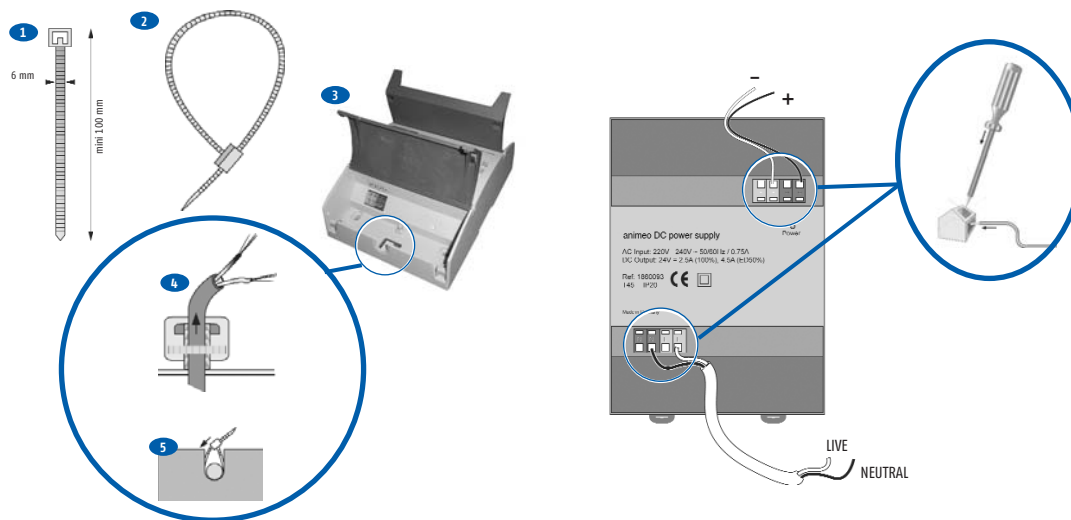

GB Power supply and wiring
I Alimentazione e cablaggio
N Strømtilførsel og kabling

F Alimentation et câblage
E Alimentación y cableado
DK El-forsyning og kabler

NL Voeding en aansluiting
P Alimentação e cablagem
SF Sähköasennus

D Stromversorgung und Klemmenbelegung
S Elektrisk installation
GR Παροχή ρεύματος και καλωδίωση