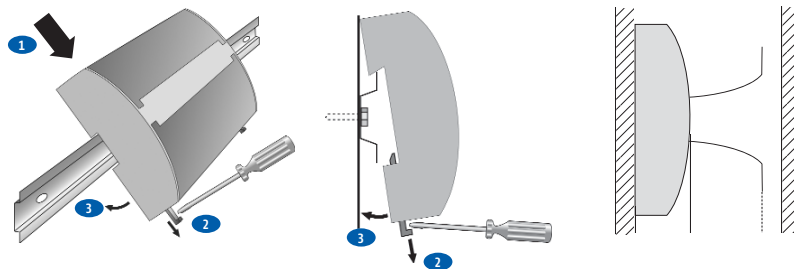

- NL** Monteren
- P** Montagem
- SF** Asentaminen putkeen

- D** Montage
- S** Montering
- GR** Τοποθέτηση

Wall Mounted version • Version Saillie • Muur montage
 • Aufputz Version • Versione montaggio a muro •
 Versión mural • Versão montagem em parede •
 Vægmonteret version • Vægmontert version •
 Vægmonteret version • Seinä-asennus malli •
 Επιτοίχια έκδοση

GB Mounting
I Montaggio
N Montering

F Assemblage
E Montaje
DK Montering

NL Monteren
P Montagem
SF Asentaminen putkeen

D Montage
S Montering
GR Τοποθέτηση

DIN Rail Mounted version • Version Rail DIN • DIN rail montage • Hutschienen Version • Versione montaggio su guida DIN • Versión Rail DIN • Versão montagem sobre calha DIN • Montering på DIN-skene DIN • DIN monterter version • DIN-skinne monteret version • DIN-kisko asennus malli • Έκδοση για ράγα DIN