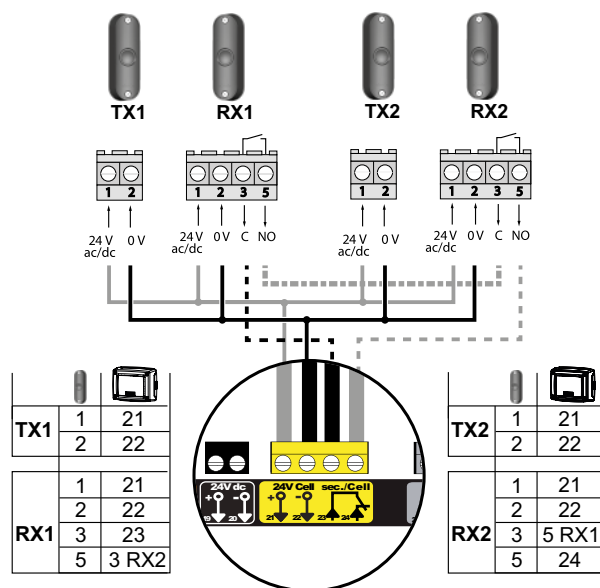

CONTROL BOX 3S io

- FR** Manuel d'installation - Illustrations
- EN** Installation instructions - Illustrations
- DE** Installationsanleitung - Abbildungen
- NL** Installatiegids - Illustraties
- PL** Instrukcja montażu - Ilustracje
- HU** Telepítési kézikönyv - Ábrák
- CS** Návod k montáži - obrázek
- RO** Manual de instalare - Ilustrații
- IT** Manuale d'installazione - Illustrazioni

- ES** Manual de instalación - ilustraciones
- EL** Εγχειρίδιο εγκατάστασης - Εικόνες
- TR** Montaj kılavuzu - örneklemeler
- AR** دليل التركيب

A $\overline{PO7} = 1$

B $\overline{PO7} = 3$

C $\overline{PO7} = 4$