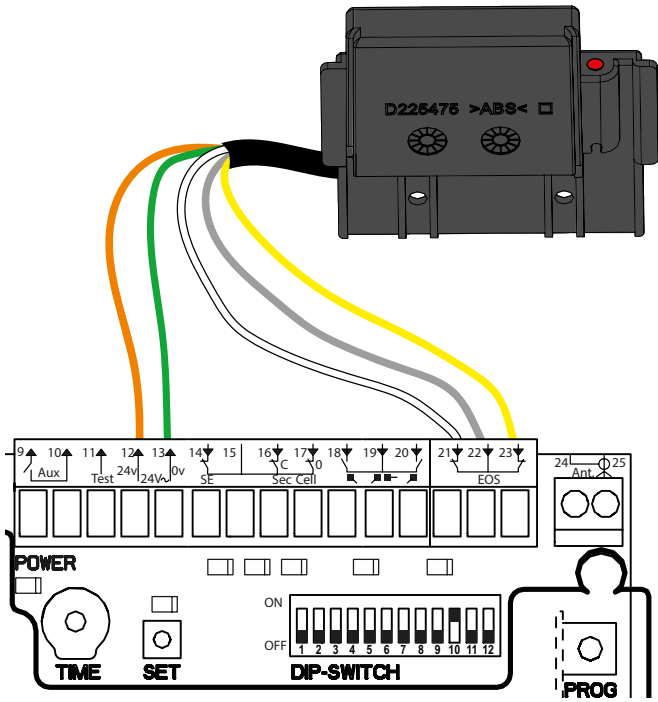

MAGNETIC END LIMIT KIT

D8143700AA36_01_20-05-2022

ELIXO 3S ≥ 2023

ELIXO 3S < 2023

8	Vert	Green	Zielony	Grün
23	Orange	Orange	Pomarańczowy	Orange
29	Blanc	White	Biały	Weiss
30	Gris	Grey	Szary	Gräu
31	Jaune	Yellow	Zolty	Gelb

ELIXO 500/800 230V

12	Orange	Orange	Pomarańczowy	Orange
13	Vert	Green	Zielony	Grün
21	Blanc	White	Biały	Weiss
22	Gris	Grey	Szary	Graü
23	Jaune	Yellow	Zółty	Gelb

DIPSWITCH 3 = ON

DIPSWITCH 3 = OFF

ELIXO 2000 230V