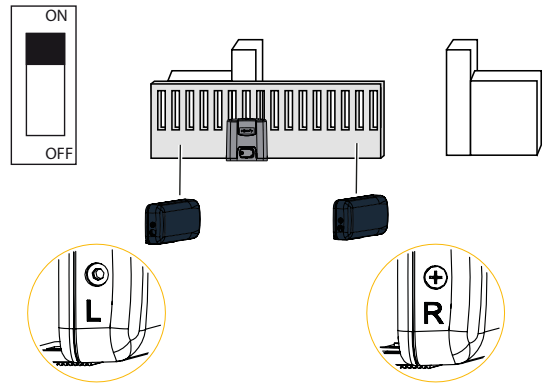

MAGNETIC END LIMIT KIT

D8143700AA36_01_20-05-2022

ELIXO 3S ≥ 2023

ELIXO 3S < 2023

8	Vert	Green	Zielony	Grün
23	Orange	Orange	Pomarańczowy	Orange
29	Blanc	White	Biały	Weiss
30	Gris	Grey	Szary	Gräu
31	Jaune	Yellow	Zolty	Gelb

ELIXO 500/800 230V

12	Orange	Orange	Pomarańczowy	Orange
13	Vert	Green	Zielony	Grün
21	Blanc	White	Biały	Weiss
22	Gris	Grey	Szary	Graü
23	Jaune	Yellow	Zółty	Gelb

DIPSWITCH 3 = ON

DIPSWITCH 3 = OFF

ELIXO 2000 230V