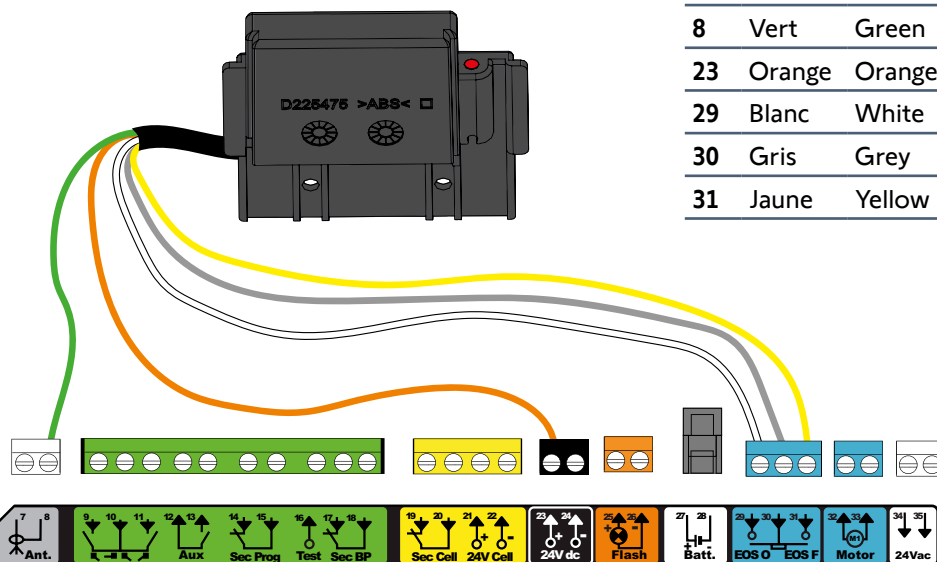

MAGNETIC END LIMIT KIT

D8143700AA36_01_20-05-2022

ELIXO 3S ≥ 2023

ELIXO 3S < 2023

8	Vert	Green	Zielony	Grün
23	Orange	Orange	Pomarańczowy	Orange
29	Blanc	White	Biały	Weiss
30	Gris	Grey	Szary	Gräu
31	Jaune	Yellow	Zolty	Gelb

ELIXO 500/800 230V

12	Orange	Orange	Pomarańczowy	Orange
13	Vert	Green	Zielony	Grün
21	Blanc	White	Biały	Weiss
22	Gris	Grey	Szary	Graü
23	Jaune	Yellow	Zółty	Gelb

DIPSWITCH 3 = ON

DIPSWITCH 3 = OFF

ELIXO 2000 230V