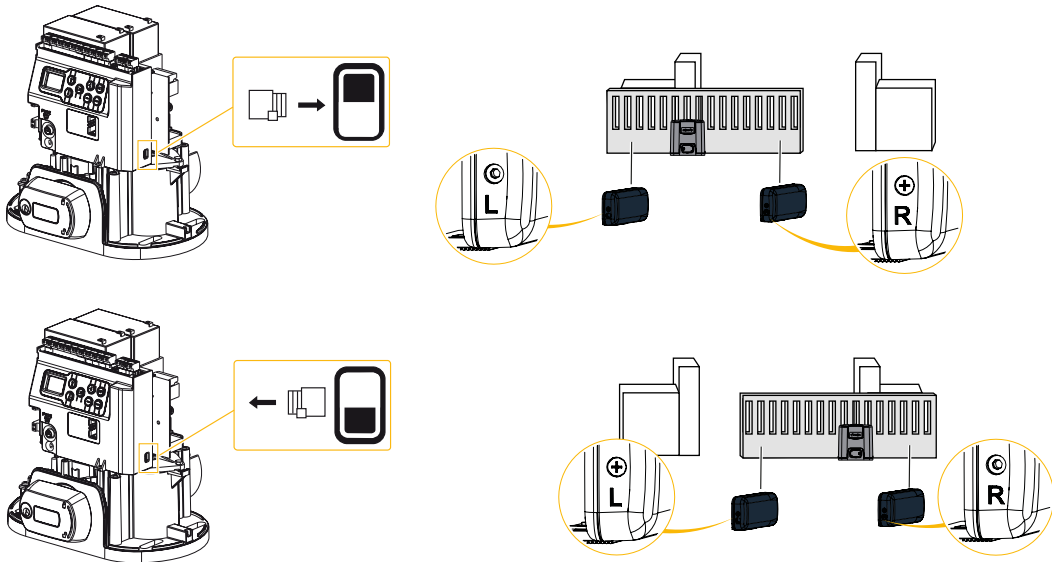

MAGNETIC END LIMIT KIT

D8143700AA36_01_20-05-2022

ELIXO 3S ≥ 2023

ELIXO 3S < 2023

8	Vert	Green	Zielony	Grün
23	Orange	Orange	Pomarańczowy	Orange
29	Blanc	White	Biały	Weiss
30	Gris	Grey	Szary	Gräu
31	Jaune	Yellow	Zolty	Gelb

ELIXO 500/800 230V

12	Orange	Orange	Pomarańczowy	Orange
13	Vert	Green	Zielony	Grün
21	Blanc	White	Biały	Weiss
22	Gris	Grey	Szary	Graü
23	Jaune	Yellow	Zółty	Gelb

DIPSWITCH 3 = ON

DIPSWITCH 3 = OFF

ELIXO 2000 230V