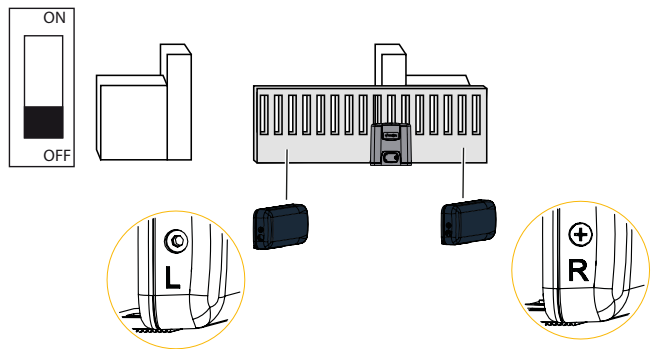

ELIXO 500/800 230V

12	Orange	Orange	Pomarańczowy	Orange
13	Vert	Green	Zielony	Grün
21	Blanc	White	Biały	Weiss
22	Gris	Grey	Szary	Graü
23	Jaune	Yellow	Zółty	Gelb

DIPSWITCH 3 = ON

DIPSWITCH 3 = OFF

ELIXO 2000 230V