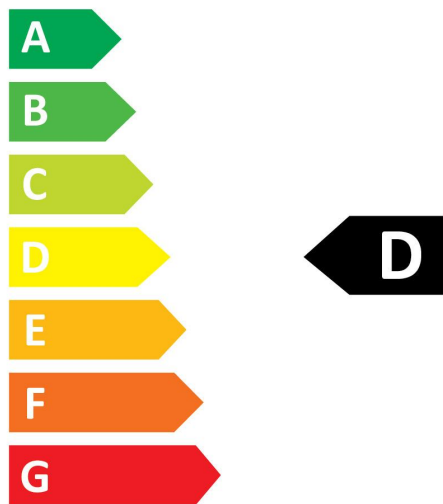

SYLVANIA

ToLEDo Superia T5 ECG

ToLEDo Superia T5 ECG 5FT 37W 5600lm 840

0029271

SYLVANIA

0029271

37
kWh/1000h

2019/2015