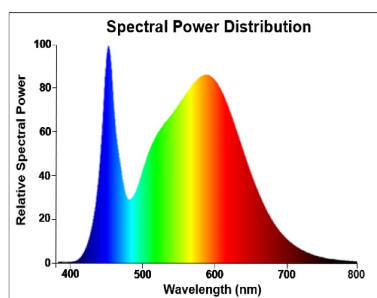

ToLEDo Superia T5 ECG

ToLEDo Superia T5 ECG 5FT 37W 5600lm 840

0029271

Poids (kg) 0.16

Emballage

Type d'emballage	Carton
Code EAN	5410288292717
Longueur simple de l'emballage (cm)	146.0
Largeur unitaire de l'emballage (cm)	2.0
Profondeur emballage unitaire (cm)	2.0
DUN14 (intérieur)	15410288292714
unités par emballage extérieur	10
Longueur / hauteur de l'emballage extérieur (cm)	152.0
largeur de l'emballage extérieur (cm)	15.5
Profondeur de l'emballage extérieur (cm)	8.0

Sécurité

Condition de fonctionnement optimal (° C)	-20-45
Consignes de nettoyage en cas de bris	Non applicable
Lampe à objectif spécial	Non
Ne convient pas à l'éclairage résidentiel	Oui
Message de sécurité	Aucun

PHOTOMÉTRIE

SCHÉMAS TECHNIQUES