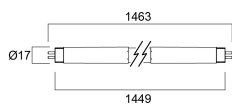

SCHÉMAS TECHNIQUES