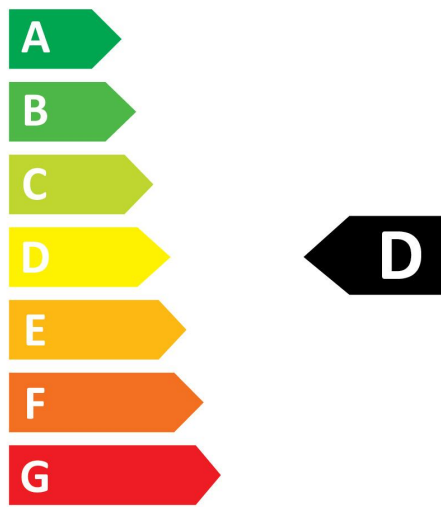

37
kWh/1000h

2019/2015