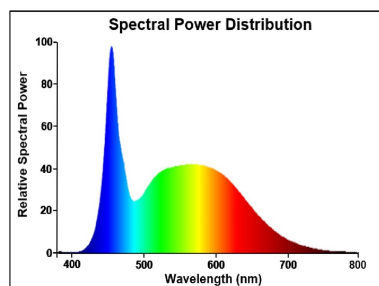

ToLEDo GLS

ToLEDo GLS A68 16W 1920lm 865 E27

0029598

Largeur unitaire de l'emballage (cm)	6.8
Profondeur emballage unitaire (cm)	6.8
DUN14 (intérieur)	15410288295982
unités par emballage extérieur	6
Longueur / hauteur de l'emballage extérieur (cm)	14.0
largeur de l'emballage extérieur (cm)	21.2
Profondeur de l'emballage extérieur (cm)	14.3

Sécurité

Condition de fonctionnement optimal (° C)	-20-40
Consignes de nettoyage en cas de bris	Non applicable
Lampe à objectif spécial	Non
A utiliser uniquement en environnement sec	Oui
Ne convient pas à l'éclairage résidentiel	Oui
Message de sécurité	Ne convient pas aux luminaires fermés

PHOTOMÉTRIE

SCHÉMAS TECHNIQUES