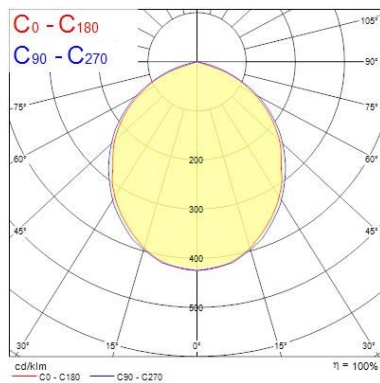

Données optiques

Flux lumineux (lm)	4400
Efficacité système lm/W	88
LOR (%)	100
Température de couleur (K)	3000
Couleur de lumière	Warm White
IRC (Ra)	80
Variation SDCM	6
Ajustement de la température de couleur	N
Angle de faisceau (°)	100
Type de distribution	Direct
Contrôle de l'éblouissement (UGR)	28
Groupe de risque photobiologiques	RG1

Start Flood LED

START FLOOD LED 4400LM 50W 3000K

0047826

Durée de vie

Durée de vie moyenne - L70 B50	30000
Durée de vie moyenne (nominale) (h)	30000

Données physiques

Inclinaison verticale (°)	90
Couleur du corps	RAL 7021
Indice de protection IP	IP65
Indice de protection IK	IK07
Finition du diffuseur	Transparent
Matériau du diffuseur	Verre
Longueur (mm)	70.8
Largeur (mm)	220.7
Hauteur (mm)	268.3
Poids (kg)	1.756
Wind Area (m ²)	0.0592

PHOTOMÉTRIE

Distance [m]	Cone diameter [m]	E ₀ [lx]	E ₁ (C90) [lx]	E ₂ (C0) [lx]
0.5	1.22 1.16	8412	50.7° 1072	49.2° 1177
1.0	2.44 2.32	2103	50.7° 268	49.2° 294
1.5	3.67 3.48	936	50.7° 119	49.2° 131
2.0	4.89 4.63	526	50.7° 67	49.2° 74
2.5	6.11 5.79	336	50.7° 41	49.2° 47
3.0	7.33 6.95	234	50.7° 30	49.2° 33