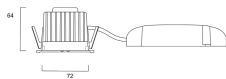

SCHÉMAS TECHNIQUES