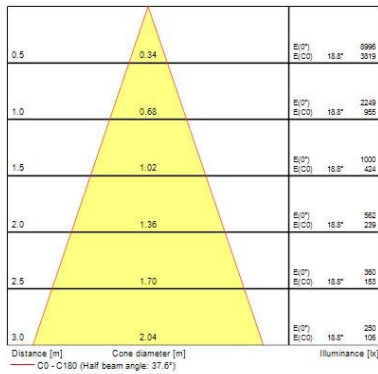

Myriad Carré - Flood - Corps seul

Myriad SQ LED Bla Flood 3000K DALI
2056324

Environnement	Intérieur
Application générale	Hospitality,Office,Retail,Residential & Consumer
Certifications	EUNEW008
Classe ETIM	EC001744

Données optiques

Flux lumineux (lm)	1165
Efficacité système lm/W	117
LOR (%)	100
Température de couleur (K)	3000
IRC (Ra)	85
Ajustement de la température de couleur	N
Angle de faisceau (°)	48
Groupe de risque photobiologiques	-

Caractéristiques électriques

Consommation électrique totale (W)	10
Tension secteur (V)	230-240V~
Protection électrique	Classe 2
Transformateur requis	Yes
Fréquence nominale (Hz)	50/60Hz

Durée de vie

Durée de vie moyenne - L70 B50	50000
Durée de vie moyenne (nominale) (h)	50000

Données physiques

Couleur du corps	Aluminium
Indice de protection IP	IP20
Indice de protection IK	IK02
Finition réflecteur	Blanc
Largeur (mm)	72
Hauteur (mm)	64
Poids (kg)	0.37
Profondeur d'encastrement	64

Emballage

Type d'emballage	Carton
Code EAN	5025768563241
Longueur simple de l'emballage (cm)	17.5
Largeur unitaire de l'emballage (cm)	15.0
Hauteur de l'emballage unitaire (cm)	17.5
DUN14 (extérieur)	05025768563241
unités par emballage extérieur	1
Longueur de l'emballage extérieur (cm)	17.5
Profondeur de l'emballage extérieur (cm)	15.0
Hauteur de l'emballage extérieur (cm)	17.5

Myriad Carré - Flood - Corps seul

Myriad SQ LED Bla Flood 3000K DALI
2056324

PHOTOMÉTRIE

SCHÉMAS TECHNIQUES