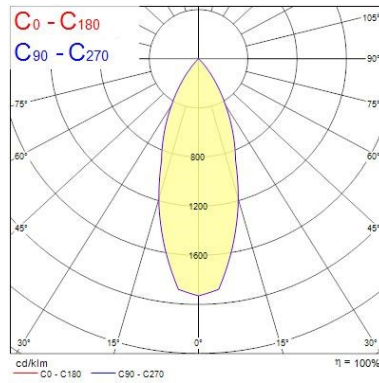

Myriad Carré - Flood - Corps seul

Myriad SQ LED Bla Flood 3000K DALI
2056324

Environnement	Intérieur
Application générale	Hospitality,Office,Retail,Residential & Consumer
Certifications	EUNEW008
Classe ETIM	EC001744

Données optiques

Flux lumineux (lm)	1165
Efficacité système lm/W	117
LOR (%)	100
Température de couleur (K)	3000
IRC (Ra)	85
Ajustement de la température de couleur	N
Angle de faisceau (°)	48
Groupe de risque photobiologiques	-

Caractéristiques électriques

Consommation électrique totale (W)	10
Tension secteur (V)	230-240V~
Protection électrique	Classe 2
Transformateur requis	Yes
Fréquence nominale (Hz)	50/60Hz

Durée de vie

Durée de vie moyenne - L70 B50	50000
Durée de vie moyenne (nominale) (h)	50000

Données physiques

Couleur du corps	Aluminium
Indice de protection IP	IP20
Indice de protection IK	IK02
Finition réflecteur	Blanc
Largeur (mm)	72
Hauteur (mm)	64
Poids (kg)	0.37
Profondeur d'encastrement	64

Emballage

Type d'emballage	Carton
Code EAN	5025768563241
Longueur simple de l'emballage (cm)	17.5
Largeur unitaire de l'emballage (cm)	15.0
Hauteur de l'emballage unitaire (cm)	17.5
DUN14 (extérieur)	05025768563241
unités par emballage extérieur	1
Longueur de l'emballage extérieur (cm)	17.5
Profondeur de l'emballage extérieur (cm)	15.0
Hauteur de l'emballage extérieur (cm)	17.5

Myriad Carré - Flood - Corps seul

Myriad SQ LED Bla Flood 3000K DALI
2056324

PHOTOMÉTRIE

SCHÉMAS TECHNIQUES