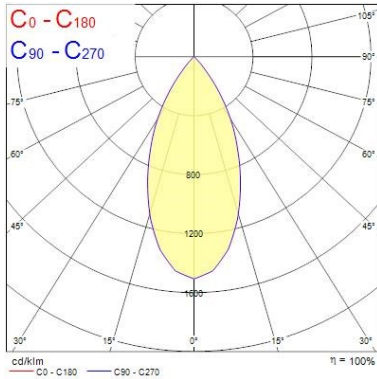

Myriad Carré IP65 - Flood

Myriad SQ LED IP65 Argent Flood 3000K
2056380

Application générale	Hospitality,Office,Retail,Residential & Consumer
Certifications	EUNEW008
Classe ETIM	EC001744

Données optiques

Flux lumineux (lm)	1165
Efficacité système lm/W	117
LOR (%)	100
Température de couleur (K)	3000
IRC (Ra)	85
Ajustement de la température de couleur	N
Angle de faisceau (°)	48
Groupe de risque photobiologiques	-

Caractéristiques électriques

Consommation électrique totale (W)	10
Tension secteur (V)	230-240V~
Protection électrique	Classe 2
Transformateur requis	Yes
Fréquence nominale (Hz)	50/60Hz

Durée de vie

Durée de vie moyenne - L70 B50	50000
Durée de vie moyenne (nominale) (h)	50000

Données physiques

Couleur du corps	Aluminium
Indice de protection IP	IP65
Indice de protection IK	IK02
Finition réflecteur	Aluminium
Largeur (mm)	72
Hauteur (mm)	64
Poids (kg)	0.39
Profondeur d'encastrement	64

Emballage

Type d'emballage	Carton
Code EAN	5025768563807
Longueur simple de l'emballage (cm)	17.5
Largeur unitaire de l'emballage (cm)	15.0
Hauteur de l'emballage unitaire (cm)	17.5
DUN14 (extérieur)	05025768563807
unités par emballage extérieur	1
Longueur de l'emballage extérieur (cm)	17.5
Profondeur de l'emballage extérieur (cm)	15.0
Hauteur de l'emballage extérieur (cm)	17.5

Myriad Carré IP65 - Flood Myriad SQ LED IP65 Argent Flood 3000K 2056380

PHOTOMÉTRIE

SCHÉMAS TECHNIQUES

Concord 2056380

This luminaire contains built in LED lamps.

A++
A+
A
B
C
D
E

} **LED**

The lamps cannot be changed in the luminaire.

874/2012