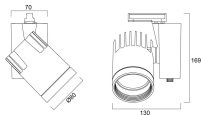

SCHÉMAS TECHNIQUES