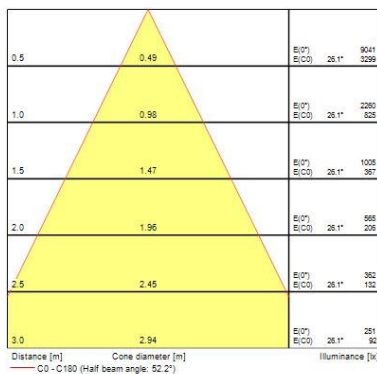

### Données optiques

Flux lumineux (lm)	1451
Efficacité système lm/W	69
LOR (%)	100
Température de couleur (K)	3000
Couleur de lumière	Warm White
IRC (Ra)	97
Variation SDCM dans le temps	3
Ajustement de la température de couleur	N
Angle de faisceau (°)	52
Type de distribution	Direct
Groupe de risque photobiologiques	Groupe 1

### Données physiques

## Beacon LED Accent

BEACON ACCENT 97 3000K fais.c.large L1 O-B DIM NOIR  
2059548

Inclinaison verticale ( ° )	90
Rotation horizontale ( ° )	355
Couleur du corps	Noir
Indice de protection IP	IP20
Indice de protection IK	IK02
Finition réflecteur	Réflecteur aluminium
Largeur (mm)	130
Hauteur (mm)	169
Poids (kg)	0.7

## PHOTOMÉTRIE