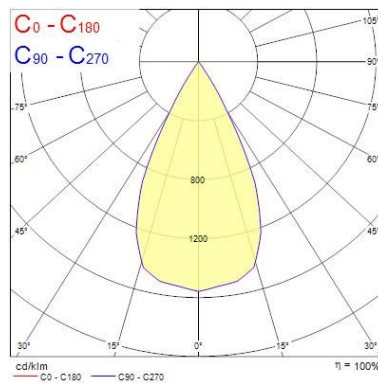

### Données optiques

Flux lumineux (lm)	1451
Efficacité système lm/W	69
LOR (%)	100
Température de couleur (K)	3000
Couleur de lumière	Warm White
IRC (Ra)	97
Variation SDCM dans le temps	3
Ajustement de la température de couleur	N
Angle de faisceau (°)	52
Type de distribution	Direct
Groupe de risque photobiologiques	Groupe 1

### Données physiques

## Beacon LED Accent

BEACON ACCENT 97 3000K fais.c.large L1 O-B DIM NOIR  
2059548

Inclinaison verticale ( ° )	90
Rotation horizontale ( ° )	355
Couleur du corps	Noir
Indice de protection IP	IP20
Indice de protection IK	IK02
Finition réflecteur	Réflecteur aluminium
Largeur (mm)	130
Hauteur (mm)	169
Poids (kg)	0.7

## PHOTOMÉTRIE