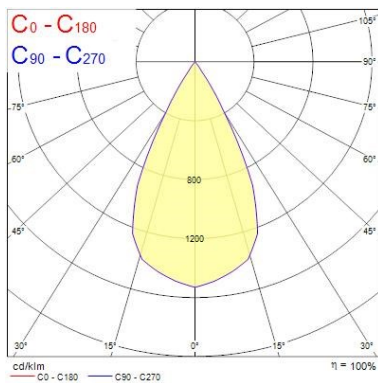

Beacon LED Accent

BEACON ACCENT 97 4000K fais.c.large L1 O-B DIM NOIR
2059554

Inclinaison verticale (°)	90
Rotation horizontale (°)	355
Couleur du corps	Noir
Indice de protection IP	IP20
Indice de protection IK	IK02
Finition réflecteur	Réflecteur aluminium
Largeur (mm)	130
Hauteur (mm)	169
Poids (kg)	0.7

Emballage

Type d'emballage	Carton
Code EAN	5025768595549
Longueur simple de l'emballage (cm)	16.0
Largeur unitaire de l'emballage (cm)	17.6
Hauteur de l'emballage unitaire (cm)	18.2
DUN14 (extérieur)	05025768595549
unités par emballage extérieur	1
Longueur de l'emballage extérieur (cm)	16.0
Profondeur de l'emballage extérieur (cm)	17.6
Hauteur de l'emballage extérieur (cm)	18.2

PHOTOMÉTRIE

0.5	0.50	E(0°) E(C0)	26.4°	960 319
1.0	0.99	E(0°) E(C0)	26.4°	2415 879
1.5	1.49	E(0°) E(C0)	26.4°	1072 391
2.0	1.99	E(0°) E(C0)	26.4°	604 220
2.5	2.48	E(0°) E(C0)	26.4°	338 141
3.0	2.99	E(0°) E(C0)	26.4°	208 96

Distance [m]   Cone diameter [m]   Illuminance [lx]
C0 - C180 (Half beam angle: 52.8°)

SCHÉMAS TECHNIQUES