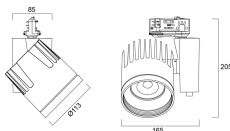

SCHÉMAS TECHNIQUES