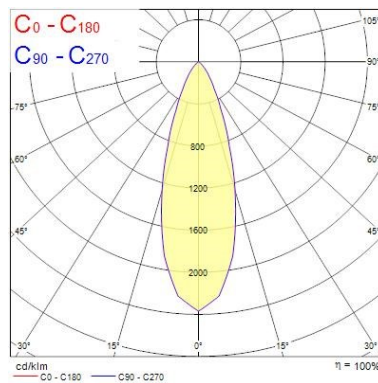

Beacon LED XL Accent

BEACON XL ACCENT97 3K FAISC.MOYEN L3 O-B DIM BLC
2059571

Inclinaison verticale (°)	90
Rotation horizontale (°)	355
Couleur du corps	Blanc
Indice de protection IP	IP20
Indice de protection IK	IK02
Finition réflecteur	Lentille Polycarbonate
Largeur (mm)	165
Hauteur (mm)	205
Poids (kg)	3.008

Emballage

Type d'emballage	Carton
Code EAN	5025768595716
Longueur simple de l'emballage (cm)	9.843
Largeur unitaire de l'emballage (cm)	7.677
Hauteur de l'emballage unitaire (cm)	7.874
DUN14 (extérieur)	05025768595716
unités par emballage extérieur	1
Longueur de l'emballage extérieur (cm)	9.843
Profondeur de l'emballage extérieur (cm)	7.677
Hauteur de l'emballage extérieur (cm)	7.874

PHOTOMÉTRIE

SCHÉMAS TECHNIQUES