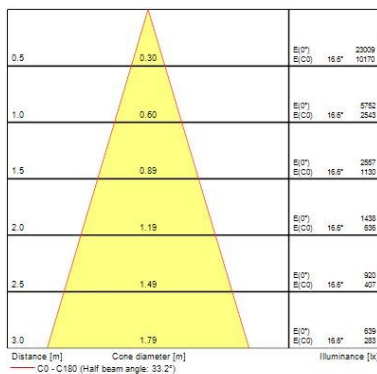

Beacon LED XL Accent

BEACON XL ACCENT97 3K FAISC.MOYEN L3 O-B DIM BLC
2059571

Inclinaison verticale (°)	90
Rotation horizontale (°)	355
Couleur du corps	Blanc
Indice de protection IP	IP20
Indice de protection IK	IK02
Finition réflecteur	Lentille Polycarbonate
Largeur (mm)	165
Hauteur (mm)	205
Poids (kg)	3.008

Emballage

Type d'emballage	Carton
Code EAN	5025768595716
Longueur simple de l'emballage (cm)	9.843
Largeur unitaire de l'emballage (cm)	7.677
Hauteur de l'emballage unitaire (cm)	7.874
DUN14 (extérieur)	05025768595716
unités par emballage extérieur	1
Longueur de l'emballage extérieur (cm)	9.843
Profondeur de l'emballage extérieur (cm)	7.677
Hauteur de l'emballage extérieur (cm)	7.874

PHOTOMÉTRIE

SCHÉMAS TECHNIQUES