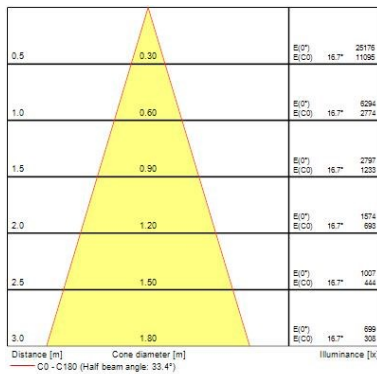

Beacon LED XL Accent

BEACON XL ACCENT97 4K FAISC.MOYEN L3 O-B DIM NR
2059574

Inclinaison verticale (°)	90
Rotation horizontale (°)	355
Couleur du corps	Noir
Indice de protection IP	IP20
Indice de protection IK	IK02
Finition réflecteur	Lentille Polycarbonate
Largeur (mm)	165
Hauteur (mm)	205
Poids (kg)	3.008

Emballage

Type d'emballage	Carton
Code EAN	5025768595747
Longueur simple de l'emballage (cm)	9.843
Largeur unitaire de l'emballage (cm)	7.677
Hauteur de l'emballage unitaire (cm)	7.874
DUN14 (extérieur)	05025768595747
unités par emballage extérieur	1
Longueur de l'emballage extérieur (cm)	9.843
Profondeur de l'emballage extérieur (cm)	7.677
Hauteur de l'emballage extérieur (cm)	7.874

PHOTOMÉTRIE

SCHÉMAS TECHNIQUES