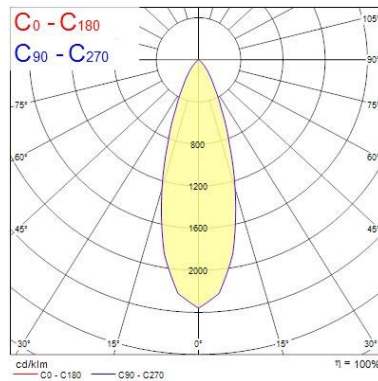

Beacon LED XL Accent

BEACON XL ACCENT97 4K FAISC.MOYEN L3 O-B DIM NR
2059574

Inclinaison verticale (°)	90
Rotation horizontale (°)	355
Couleur du corps	Noir
Indice de protection IP	IP20
Indice de protection IK	IK02
Finition réflecteur	Lentille Polycarbonate
Largeur (mm)	165
Hauteur (mm)	205
Poids (kg)	3.008

Emballage

Type d'emballage	Carton
Code EAN	5025768595747
Longueur simple de l'emballage (cm)	9.843
Largeur unitaire de l'emballage (cm)	7.677
Hauteur de l'emballage unitaire (cm)	7.874
DUN14 (extérieur)	05025768595747
unités par emballage extérieur	1
Longueur de l'emballage extérieur (cm)	9.843
Profondeur de l'emballage extérieur (cm)	7.677
Hauteur de l'emballage extérieur (cm)	7.874

PHOTOMÉTRIE

SCHÉMAS TECHNIQUES