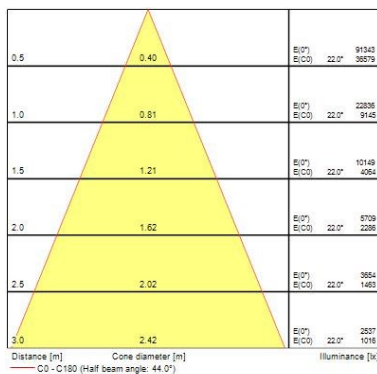

Beacon LED XL Accent

BEACON XL ACCENT97 4K FAISC.LARGE L3 O-B DIM NR
2059578

Inclinaison verticale (°)	90
Rotation horizontale (°)	355
Couleur du corps	Noir
Indice de protection IP	IP20
Indice de protection IK	IK02
Finition réflecteur	Lentille Polycarbonate
Largeur (mm)	165
Hauteur (mm)	205
Poids (kg)	3.008

Emballage

Type d'emballage	Carton
Code EAN	5025768595785
Longueur simple de l'emballage (cm)	9.843
Largeur unitaire de l'emballage (cm)	7.677
Hauteur de l'emballage unitaire (cm)	7.874
DUN14 (extérieur)	05025768595785
unités par emballage extérieur	1
Longueur de l'emballage extérieur (cm)	9.843
Profondeur de l'emballage extérieur (cm)	7.677
Hauteur de l'emballage extérieur (cm)	7.874

PHOTOMÉTRIE

SCHÉMAS TECHNIQUES