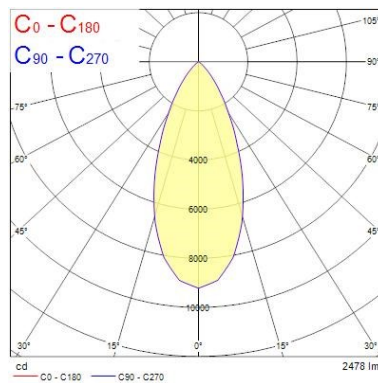

Beacon LED XL Accent

BEACON XL ACCENT97 4K FAISC.LARGE L3 O-B DIM NR
2059578

Inclinaison verticale (°)	90
Rotation horizontale (°)	355
Couleur du corps	Noir
Indice de protection IP	IP20
Indice de protection IK	IK02
Finition réflecteur	Lentille Polycarbonate
Largeur (mm)	165
Hauteur (mm)	205
Poids (kg)	3.008

Emballage

Type d'emballage	Carton
Code EAN	5025768595785
Longueur simple de l'emballage (cm)	9.843
Largeur unitaire de l'emballage (cm)	7.677
Hauteur de l'emballage unitaire (cm)	7.874
DUN14 (extérieur)	05025768595785
unités par emballage extérieur	1
Longueur de l'emballage extérieur (cm)	9.843
Profondeur de l'emballage extérieur (cm)	7.677
Hauteur de l'emballage extérieur (cm)	7.874

PHOTOMÉTRIE

SCHÉMAS TECHNIQUES