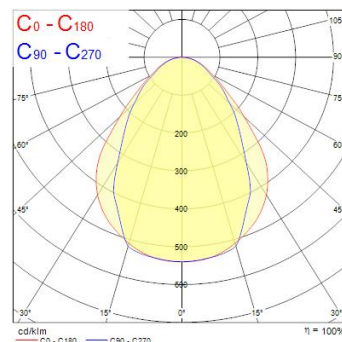

OFFICELYTE 600 3000K HE SSA01D

Item No: 2069517

Concord

Luminaire LED encastré architectural avec optique micro-prismatique et distribution semi-directe de la lumière. UGR<19. Version haute efficacité (HE) : 131lm/W. Flux lumineux : 3150lm. Température de couleur blanc chaud (3000K). IRC80. Gestion d'éclairage SylSmart Connected sans capteur, pour fonctionnement en maître/esclave avec un capteur déporté. Caisson fermé (finition blanc RAL 9016) réduisant la pénétration de la poussière et améliorant le facteur de maintenance du luminaire (LMF). IP20, IK03. Dimensions : 595mm x 595mm x 92mm. Durée de vie 100 000 heures (L80). Garantie 5 ans

Technical Assets

Dimensions (mm)

Photometrics

Distance [m]	Cone diameter [m]	E(0°)	E(C90)	E(C180)	Illuminance [lx]
0.5	0.72 0.95	1070	35.6°	43.9°	5000
1.0	1.43 1.90	268	35.6°	43.9°	1254
1.5	2.15 2.85	114	35.6°	43.9°	628
2.0	2.86 3.80	57	35.6°	43.9°	314
2.5	3.58 4.74	35	35.6°	43.9°	190
3.0	4.30 5.69	23	35.6°	43.9°	127

Données optiques

Efficacité lm/W	131
Groupe de risques photobiologiques	RG1
Type de distribution	Symétrique
UGR	< 19
Variation SDCM	SDCM3
Flux lumineux (lm)	3150
Angle de faisceau (°)	87
IRC (Ra)	80
Couleur de lumière	Blanc chaud
Intensité lumineuse (cd)	1710
Température de couleur (K)	3000