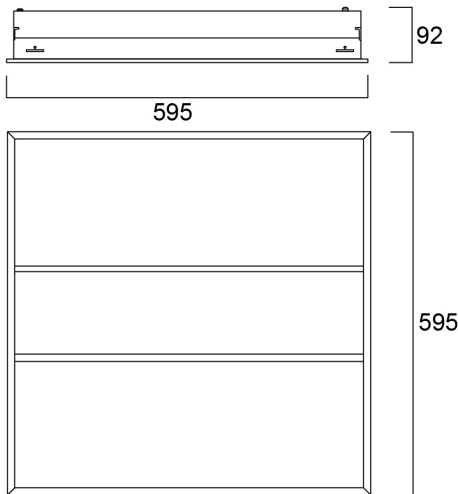

OFFICELYTE 600 3000K HE SSA01D

Item No: 2069517

Concord

Luminaire LED encastré architectural avec optique micro-prismatique et distribution semi-directe de la lumière. UGR<19. Version haute efficacité (HE) : 131lm/W. Flux lumineux : 3150lm. Température de couleur blanc chaud (3000K). IRC80. Gestion d'éclairage SylSmart Connected sans capteur, pour fonctionnement en maître/esclave avec un capteur déporté. Caisson fermé (finition blanc RAL 9016) réduisant la pénétration de la poussière et améliorant le facteur de maintenance du luminaire (LMF). IP20, IK03. Dimensions : 595mm x 595mm x 92mm. Durée de vie 100 000 heures (L80). Garantie 5 ans

Technical Assets

Dimensions (mm)

Photometrics

Distance [m]	Cone diameter [m]	E(0°)	E(C90)	E(C180)	Illuminance [lx]
0.5	0.72 0.95	1070	35.6°	43.9°	5000
1.0	1.43 1.90	268	35.6°	43.9°	1254
1.5	2.15 2.85	114	35.6°	43.9°	628
2.0	2.86 3.80	57	35.6°	43.9°	314
2.5	3.58 4.74	35	35.6°	43.9°	190
3.0	4.30 5.69	23	35.6°	43.9°	127

Emballage

DUN14 (extérieur)	05025768695171
Longueur simple de l'emballage (cm)	67.0
Code EAN	5025768695171
Profondeur emballage unitaire (cm)	61.5
unités par emballage extérieur	1
Largeur unitaire de l'emballage (cm)	10.0
Profondeur de l'emballage extérieur (cm)	61.5
largeur de l'emballage extérieur (cm)	10.0
Longueur / hauteur de l'emballage extérieur (cm)	67.0