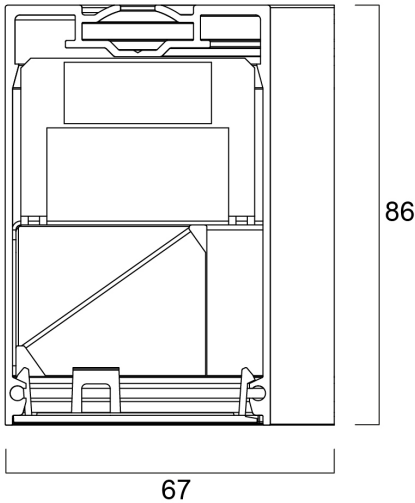

### Dimensions (mm)

## Données physiques

Hauteur nominale du produit (mm)	86
Indice de protection IP	IP20
Finition du diffuseur	Opale
Longueur (mm)	67
Largeur (mm)	67
Indice de protection IK	IK03
Poids (kg)	0.5
Couleur du corps	Noir

## Emballage

DUN14 (extérieur)	05025768716555
Longueur simple de l'emballage (cm)	15.0
Code EAN	5025768716555
Profondeur emballage unitaire (cm)	10.0
unités par emballage extérieur	1
Largeur unitaire de l'emballage (cm)	20.0
Profondeur de l'emballage extérieur (cm)	10.0
largeur de l'emballage extérieur (cm)	20.0
Longueur / hauteur de l'emballage extérieur (cm)	15.0