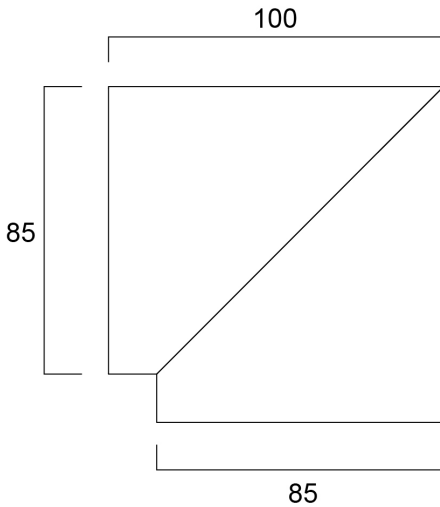

MC2 90DEG VER-CORNER BLK OPAL

Item No: 2071656

Concord

Accessoire pour Mini Continuum II LED - Connecteur d'angle à 90°, vertical, noir, avec diffuseur opale.

Technical Assets

Dimensions (mm)

Photometrics

MC2 90DEG VER-CORNER BLK OPAL

Item No: 2071656

Concord

Données générales

Classe ETIM	EC002557
Nom du produit	MC2 Connecteur angle 90 vert. noir opal
Type d'accessoire	Mounting
E-number FI	4170373
Technologie	Accessoire
Montage	Installation encastrée au plafond
Garantie	5 ans
Caisson	Aluminium
Application générale	Education, CHR (Café-Hôtel-Restaurant), Bureaux, Commerce
Type of accessory	Coupler/connector L-shape

Données physiques

Hauteur nominale du produit (mm)	54
Indice de protection IP	IP20
Finition du diffuseur	Opale
Longueur (mm)	100
Largeur (mm)	100
Indice de protection IK	IK03
Poids (kg)	0.5
Couleur du corps	Noir

Emballage

DUN14 (extérieur)	05025768716562
Longueur simple de l'emballage (cm)	15.0
Code EAN	5025768716562
Profondeur emballage unitaire (cm)	10.0
unités par emballage extérieur	1
Largeur unitaire de l'emballage (cm)	20.0
Profondeur de l'emballage extérieur (cm)	10.0
largeur de l'emballage extérieur (cm)	20.0
Longueur / hauteur de l'emballage extérieur (cm)	15.0