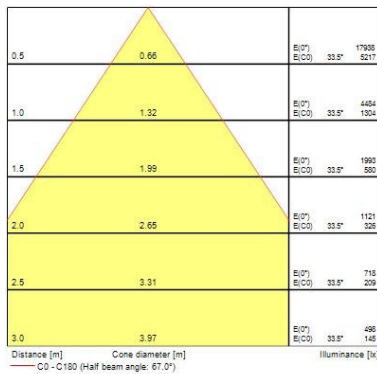

Beacon LED XXL

BEACON XXL Faisceau Large 4000K L3 Blanc
2093061

Emballage

Type d'emballage	Carton
Code EAN	5025768930616
Longueur simple de l'emballage (cm)	25.0
Largeur unitaire de l'emballage (cm)	19.5
Hauteur de l'emballage unitaire (cm)	20.0
DUN14 (extérieur)	05025768930616
unités par emballage extérieur	1
Longueur de l'emballage extérieur (cm)	25.0
Profondeur de l'emballage extérieur (cm)	19.5
Hauteur de l'emballage extérieur (cm)	20.0

PHOTOMÉTRIE

SCHÉMAS TECHNIQUES