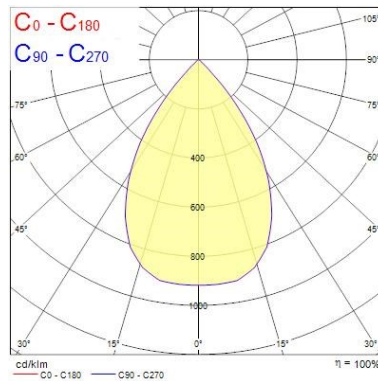

Beacon LED XXL

BEACON XXL Faisceau Large 4000K L3 Blanc
2093061

Emballage

Type d'emballage	Carton
Code EAN	5025768930616
Longueur simple de l'emballage (cm)	25.0
Largeur unitaire de l'emballage (cm)	19.5
Hauteur de l'emballage unitaire (cm)	20.0
DUN14 (extérieur)	05025768930616
unités par emballage extérieur	1
Longueur de l'emballage extérieur (cm)	25.0
Profondeur de l'emballage extérieur (cm)	19.5
Hauteur de l'emballage extérieur (cm)	20.0

PHOTOMÉTRIE

SCHÉMAS TECHNIQUES