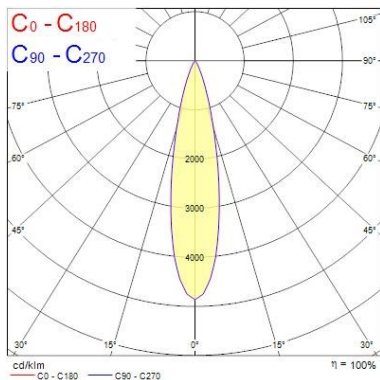

Pathè - Encastré de sol *PATHE/G/S4 SPOT 527LM LED 3K* 4070020

Largeur unitaire de l'emballage (cm)	33.5
Hauteur de l'emballage unitaire (cm)	13.5
DUN14 (extérieur)	05026524700207
unités par emballage extérieur	1
Longueur de l'emballage extérieur (cm)	33.5
Profondeur de l'emballage extérieur (cm)	33.5
Hauteur de l'emballage extérieur (cm)	13.5

PHOTOMÉTRIE