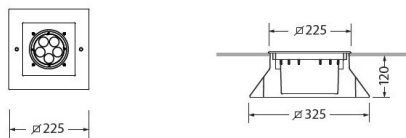

SCHÉMAS TECHNIQUES