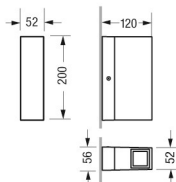

SCHÉMAS TECHNIQUES