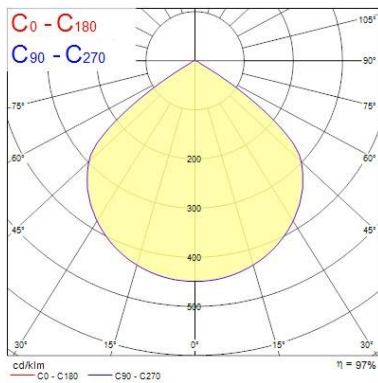

### Données optiques

Flux lumineux (lm)	670
LOR (%)	100
Température de couleur (K)	3000
Couleur de lumière	Warm White
IRC (Ra)	80
Variation SDCM dans le temps	3
Type de distribution	Direct
Groupe de risque photobiologiques	RG1

### Données physiques

Couleur du corps	Gris aluminium
Indice de protection IP	IP65
Indice de protection IK	IK09
Matériau du diffuseur	Diffuseur en verre trempé sécurité
Largeur (mm)	56
Hauteur (mm)	200
Poids (kg)	1.3

### PHOTOMÉTRIE

0.5	1.27	E <sub>(0°)</sub> E <sub>(C0)</sub>	51.8°	120 143
1.0	2.54	E <sub>(0°)</sub> E <sub>(C0)</sub>	51.8°	300 36
1.5	3.81	E <sub>(0°)</sub> E <sub>(C0)</sub>	51.8°	133 15
2.0	5.08	E <sub>(0°)</sub> E <sub>(C0)</sub>	51.8°	75 9
2.5	6.35	E <sub>(0°)</sub> E <sub>(C0)</sub>	51.8°	45 6
3.0	7.62	E <sub>(0°)</sub> E <sub>(C0)</sub>	51.8°	33 4