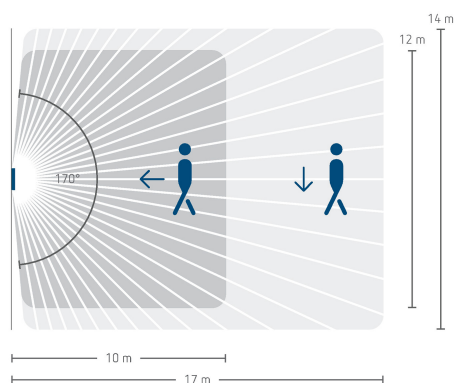

theMura P180 KNX UP WH

N° de réf.: 2069655

theben

Caractéristiques techniques

theMura P180 KNX UP WH		theMura P180 KNX UP WH	
Plage de mesure de la luminosité	5 – 3000 lx	Température ambiante	-15°C ... 45°C
Type de montage	Montage mural	Couleur	Blanc
Temporisation lumière	30 s - 60 min	Indice de protection	IP 20
Mesure de lumière	Mesure de lumière mixte		
Temporisation présence	10 s - 120 min		

Zone de détection pour les applications de planification à une température de 21 °C