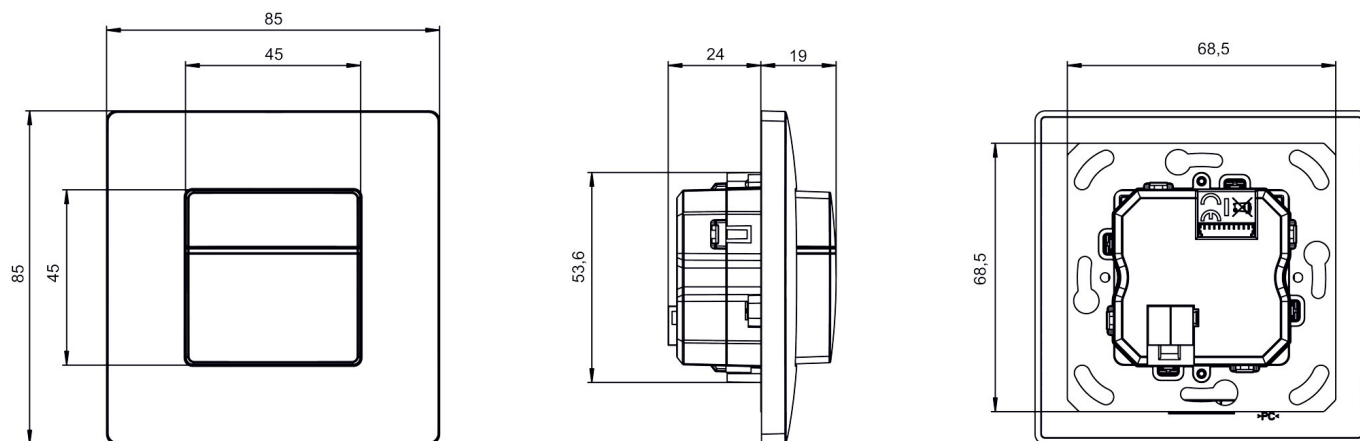

Plans d'encombrement

Sous réserve de modifications ou d'erreurs

Pour plus d'informations, consulter: www.theben.fr/produit/2069655

Les données de charge sont déterminées avec des illuminants sélectionnés à titre d'exemple et sont donc des données typiques en raison du grand nombre de produits disponibles.

25/08/2023

Page 2 de 4