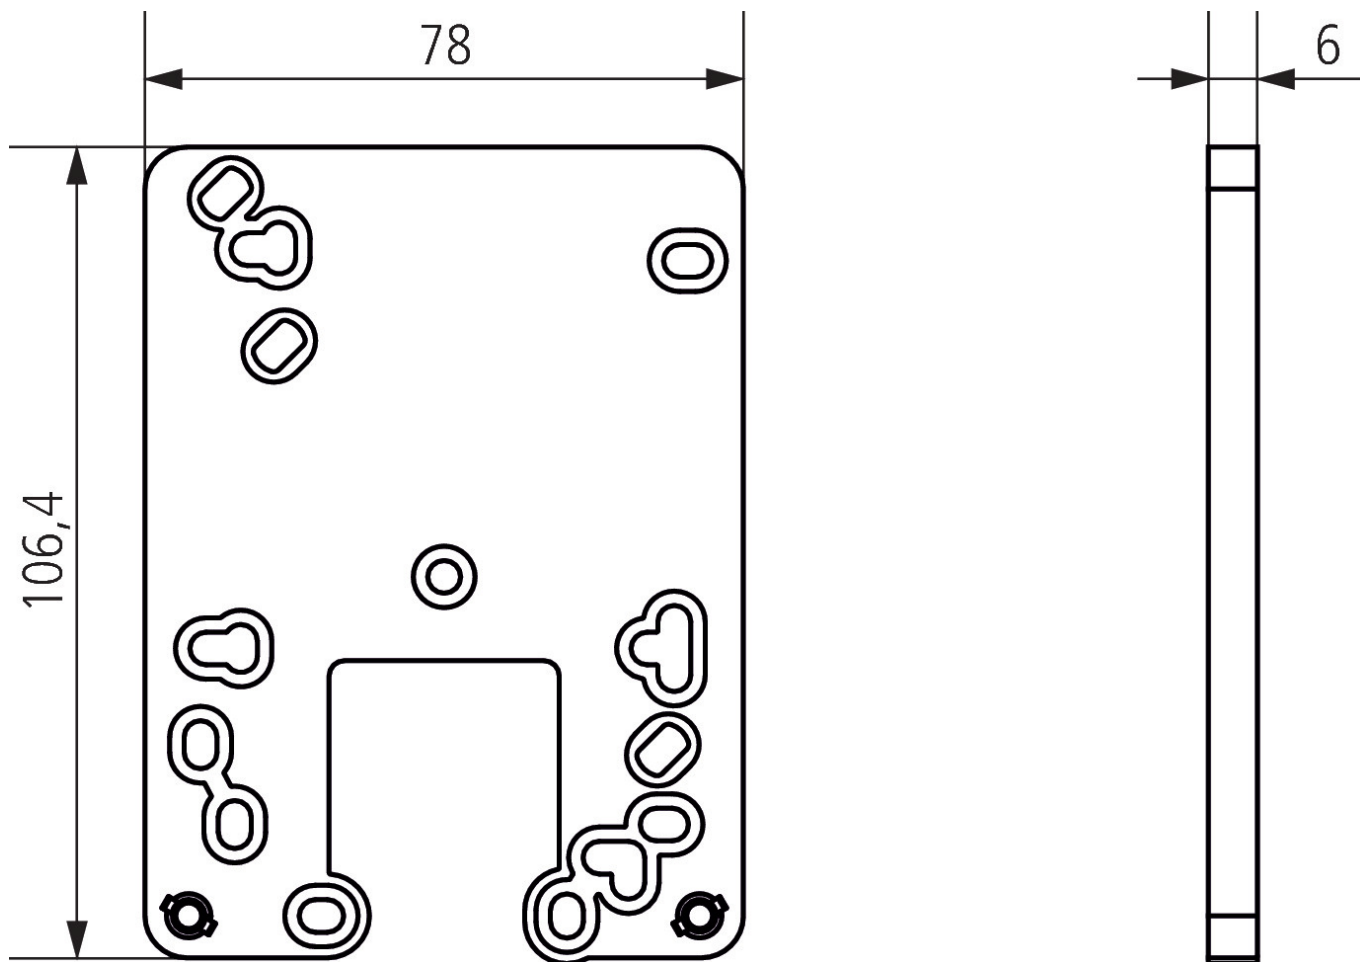

Plaque d'adaption LUNA star

N° de réf.: 9070486

theben

Plans d'encombrement

Sous réserve de modifications ou d'erreurs

Pour plus d'informations, consulter: www.theben.fr/produit/9070486

Les données de charge sont déterminées avec des illuminants sélectionnés à titre d'exemple et sont donc des données typiques en raison du grand nombre de produits disponibles.

02/06/2023

Page 2 de 2