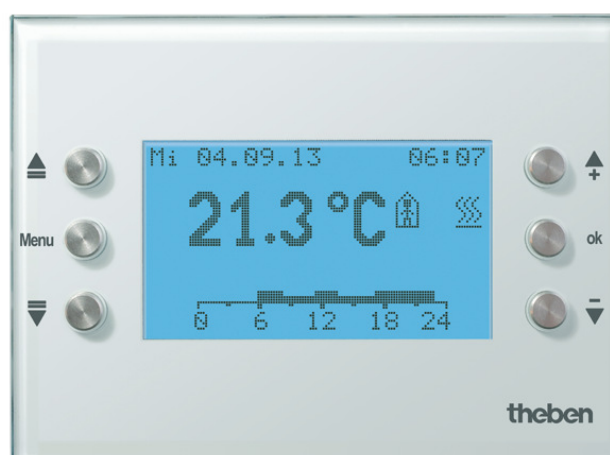

VARIA 826 S WH KNX

N° de réf.: 8269210

Gestion technique du bâtiment KNX

Description des fonctions

- Écran multifonction avec régulateur de température ambiante
- Paramétrable, pour l'affichage et la commande de diverses fonctions, dont les scénarios d'éclairage ou les systèmes de protection solaire
- Pour la commande et la régulation de divers dispositifs, dont le chauffage, les ventilo-convecteurs, les climatiseurs
- Écran rétroéclairé et horloge programmable intégrée
- Jusqu'à 7 pages d'affichage différentes
- Passage automatique à l'heure d'été/hiver avec réserve de marche
- Commande jusqu'à 8 pièces grâce à des profils de température personnalisés
- Horloge programmable hebdomadaire dotée de 8 canaux avec jusqu'à 3 états différents, par ex. pour la lumière, les volets roulants, le ventilateur etc.
- 3 programmes de chauffage
- Régulation continue ou tout-ou-rien au choix
- Modes de fonctionnement : confort, éco, nuit, hors gel
- Les données météorologiques de la station météorologique Theben peuvent être visualisées.
- Programmation libre via ETS sans « plug-in »
- Montage sur boîtier encastré

Caractéristiques techniques

VARIA 826 S WH KNX	
Tension de service KNX	Tension du bus, ≤15 mA (<10 mA sans bouton lumineux)
Tension d'alimentation	50 Hz
Fréquence	50 Hz
Type de montage	Encastré dans le mur
Type de raccordement	Borne de BUS KNX
Réserve de mémoire	1,5 Années

VARIA 826 S WH KNX	
Affichage	Display mit 132 x 72 Punkten (8 Zeilen mit unterschiedlichen Funktionen) z.B. Überschrift, Schalten, Dimmen, %-Wert, Jalousie/Rollladen, Heizung/Klima/Lüftung, Zählwert, Temperatur, 2 Byte Wert, 8/16 Bit Zählwert usw.)
Éclairage de l'écran	LCD avec rétroéclairage blanc, dimmable
Couleur	Façade en verre blanche
Température ambiante	0°C ... 45°C