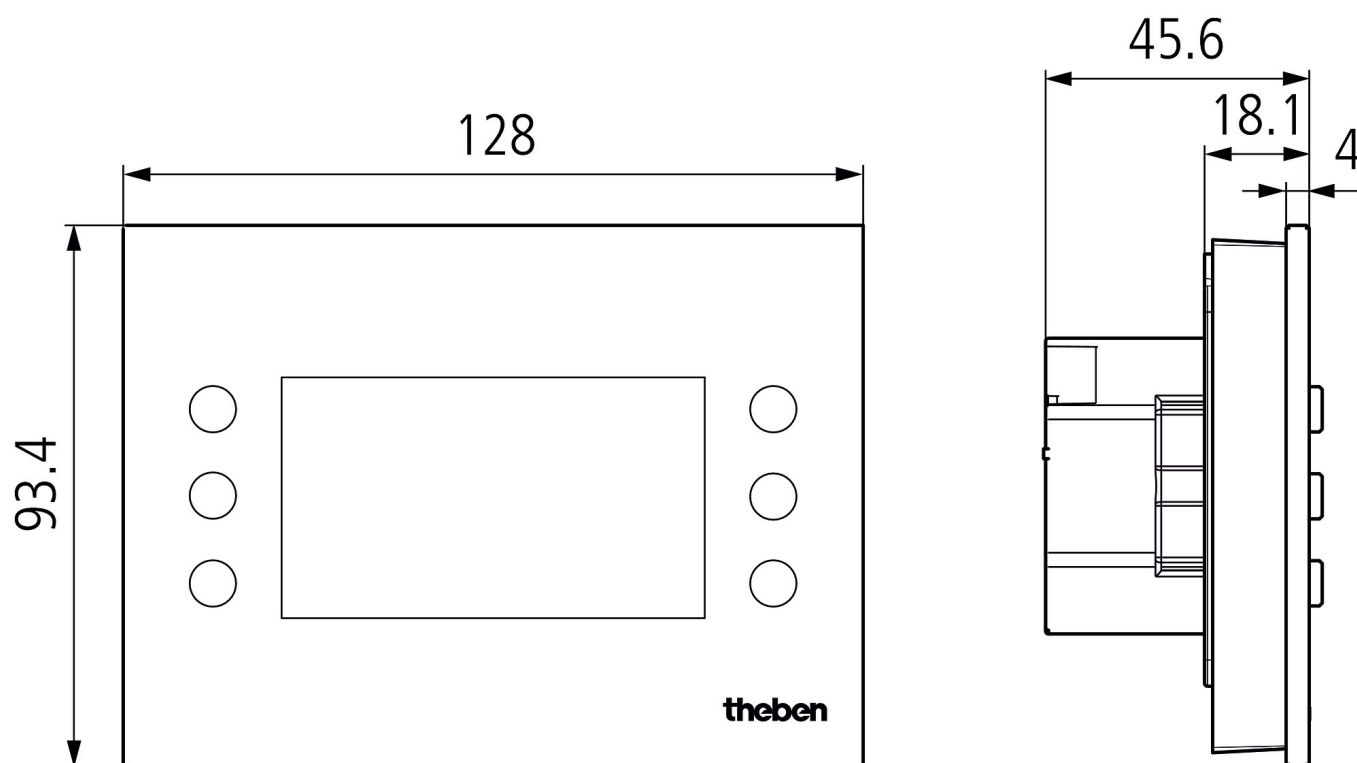

VARIA 826 S WH KNX

N° de réf.: 8269210

theben

Caractéristiques techniques

VARIA 826 S WH KNX	
Indice de protection	IP 20
Classe de protection	II selon EN 60 730-1

Plans d'encombrement

Sous réserve de modifications ou d'erreurs