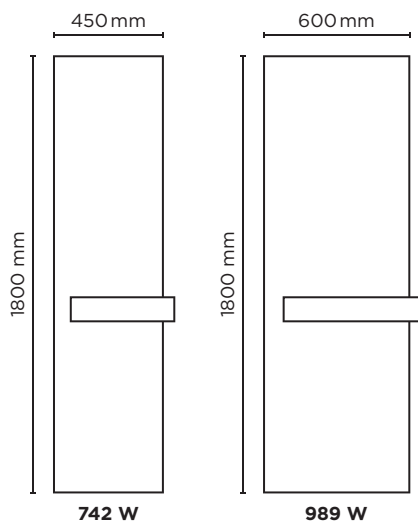

CONFORT

Le confort d'une salle de bains bien chauffée et la douceur d'une serviette chaude.

CARACTÉRISTIQUES TECHNIQUES

2 puissances : 742 W et 989 W.

Raccordement central.

Traitement de surface double protection, anticorrosion.

Livré avec kit de fixation et bouchon purgeur.

La barre porte-serviettes peut être fixée en partie haute ou en partie médiane, à gauche ou à droite du produit.

DIMENSIONS

Profondeur : 50 mm

ACCESSOIRES

Livré avec 1 barre porte-serviettes.

Possibilité de commander

- une 2^e barre porte-serviettes chromée :
 - longueur 350 mm (réf. 498 048)
 - longueur 500 mm (réf. 498 049)

RÉFÉRENCES

Puissance Δ T30 (W)	Puissance Δ T50 (W)	Dimensions LxHxP (mm)	Poids (kg)	Couleur	Référence
403	742	450x1800x50	31,4	Blanc Granit	499 221
				Gris Ardoise	499 204
538	989	600x1800x50	43	Blanc Granit	499 421
				Gris Ardoise	499 404