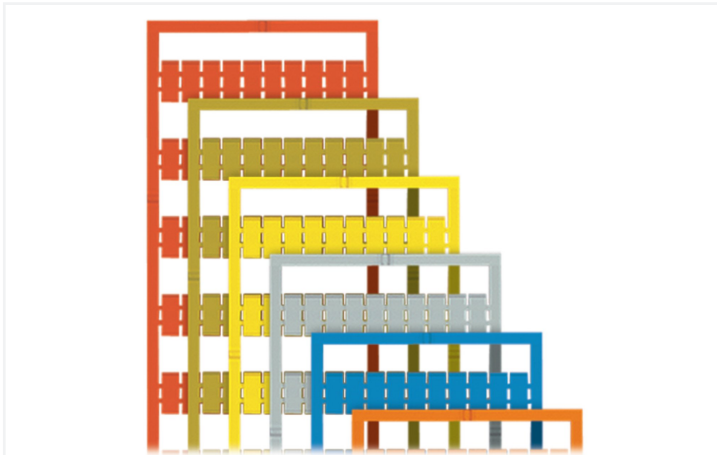

## Fiche technique | Référence: 793-508/000-005

Carte de repérage WMB; en carte; avec impression; 101 ... 150 (2x); non extensible;  
Impression horizontale; encliquetable; rouge

<https://www.wago.com/793-508/000-005>

Couleur: ■ rouge

Identique à la figure

### Données techniques

Procédure de repérage	Transfert thermique
Impression	101 ... 150
Nombre d'impressions	2
Alignement d'impression	Impression horizontale
Couleur de l'impression	noir
Type d'impression	Chiffres
Répartition de l'impression	numéros consécutifs par bande
Conditionnement	Mate
Constitution du conditionnement	10 bandes de 10 repères / carte
Classe d'inflammabilité selon UL94	V2

### Données géométriques

Étiquette de repérage / largeur de bande	5 mm
Largeur d'étiquette	5 mm