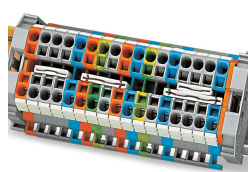

WSCAD Universe 870-438	
---------------------------	---

ZUKEN Portal 870-438	
----------------------	---

Indications de manipulation

Pontage

Pontage avec peignes de pontage
2 logements parallèles pour peignes de pontage dans une borne