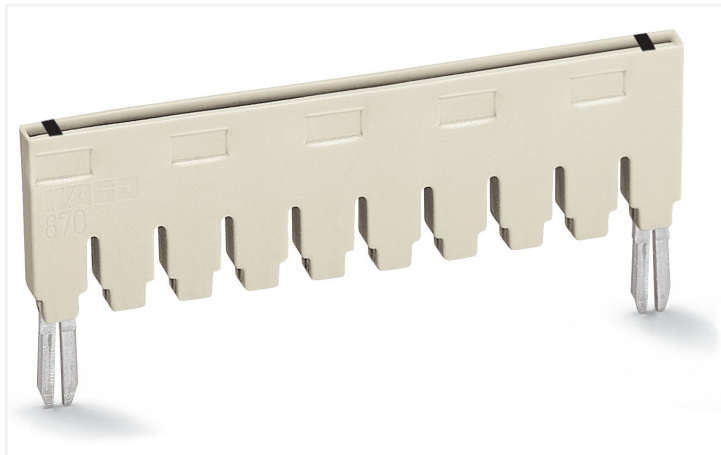

Fiche technique | Référence: 870-438
Contact de pontage; de 1 à 8; isolé; gris clair

<https://www.wago.com/870-438>

Couleur: ■ gris clair

Identique à la figure

Données électriques

Données de référence selon CEI/EN

Courant de référence 18 A

EX-Données

Courant de référence (Ex e II) 13,5 A

Données géométriques

Largeur 39 mm / 1.535 inch

Hauteur 2,5 mm / 0.098 inch

Affectation des ponts 1-8

Données du matériau