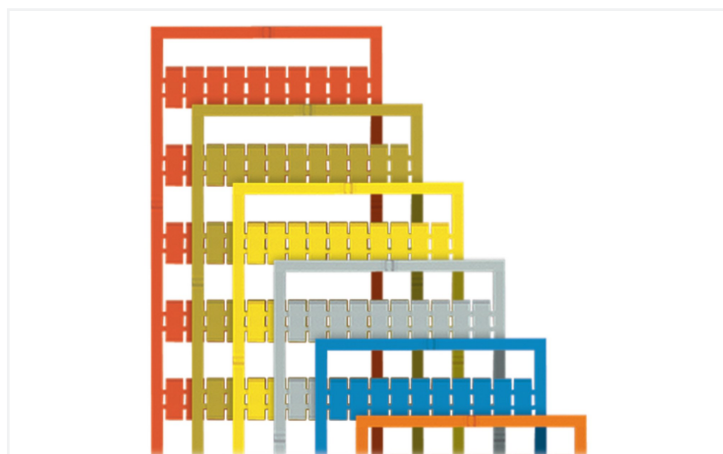

Fiche technique | Référence: 793-657/000-012

Carte de repérage WMB; en carte; avec impression; 210, 220 ... 300 (chacun 10x); non extensible; Impression verticale; encliquetable; orange

<https://www.wago.com/793-657/000-012>

Couleur: ■ orange

Identique à la figure

Données techniques

adapté	pour repérage décimal, avec impression en rouge
Procédure de repérage	Transfert thermique
Impression	210, 220 ... 300
Nombre d'impressions	10
Alignement d'impression	Impression verticale
Couleur de l'impression	rouge
Type d'impression	Chiffres
Répartition de l'impression	numéros identiques par bande
Conditionnement	Mate
Constitution du conditionnement	10 bandes de 10 repères / carte
Classe d'inflammabilité selon UL94	V2

Données géométriques

Étiquette de repérage / largeur de bande	5 mm
Largeur d'étiquette	5 mm

Données mécaniques

Résistance à l'essuyage	EN 60998-1 : 2004
-------------------------	-------------------

Données du matériau