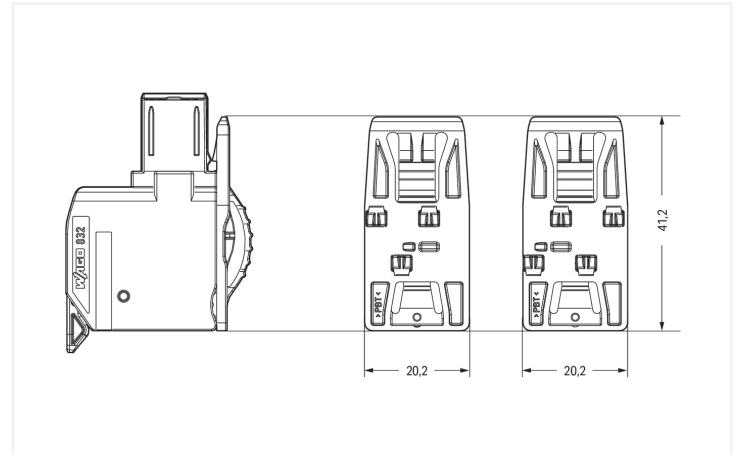

Fiche technique | Référence: 832-523

Verrouillage central; pour connecteurs femelles; pour nombre de pôles impair; d'une pièce; orange

<https://www.wago.com/832-523>

Couleur: ■ orange

Identique à la figure

Dimensions en mm

Données géométriques

Largeur 20,2 mm

Données mécaniques

Type de fixation Encliqueter
adapté pour connecteurs mâles et femelles avec fils

Connexion

Verrouillage de la connexion par enfichage Cliquet de verrouillage