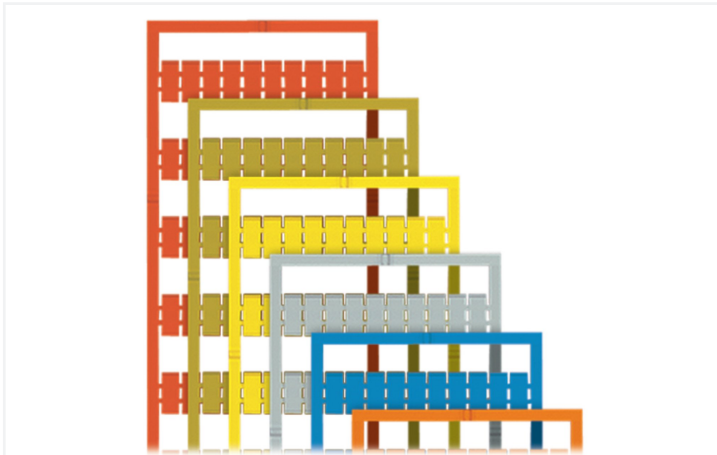

## Fiche technique | Référence: 793-566/000-002

Carte de repérage WMB; en carte; avec impression; 1 ... 50 (2x); non extensible; Impression horizontale; encliquetable; jaune

<https://www.wago.com/793-566/000-002>

Couleur: ■ jaune

Identique à la figure

### Données techniques

Procédure de repérage	Transfert thermique
Impression	1 ... 50
Nombre d'impressions	2
Alignement d'impression	Impression horizontale
Couleur de l'impression	noir
Type d'impression	Chiffres
Répartition de l'impression	numéros consécutifs par bande
Conditionnement	Mate
Constitution du conditionnement	10 bandes de 10 repères / carte
Classe d'inflammabilité selon UL94	V2

### Données géométriques

Étiquette de repérage / largeur de bande	5 mm
Largeur d'étiquette	5 mm