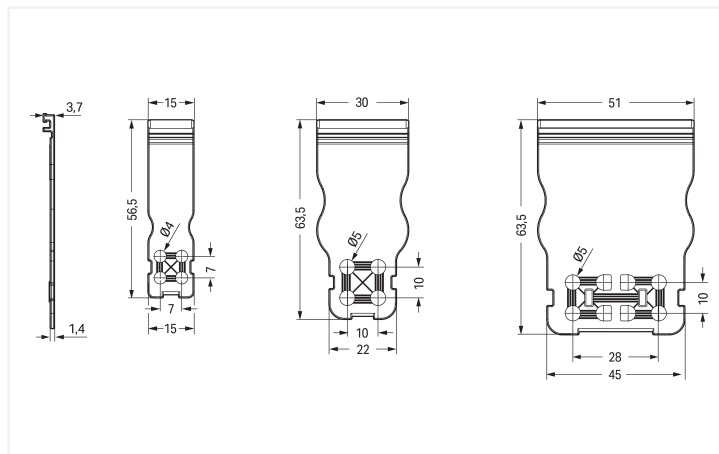

## Fiche technique | Référence: 831-503

Plaque de décharge de traction; pour connecteurs femelles et mâles; Largeur 15 mm; d'une pièce; Pas 7,62 mm; gris clair

<https://www.wago.com/831-503>

Couleur: ■ gris clair

Dimensions en mm

Les trous de fixation pour serre-câbles disposés en carré offrent la possibilité de fixer les connecteurs individuels ou les câbles dégainés dans différentes directions. La largeur de serre-câbles doit correspondre aux dimensions de trous des plaques de décharge de traction indiqués ci-dessus.

### Données géométriques

Largeur	15 mm / 0.591 inch
Hauteur	3,7 mm / 0.146 inch
Profondeur	56,5 mm / 2.224 inch