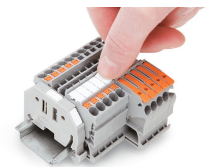

<https://www.wago.com/793-5958>

Couleur: blanc

Identique à la figure

Données techniques

adapté	pour sous-distribution pour centrale électrique
Procédure de repérage	Transfert thermique
Impression	1A, 1B, ..., 1G, 1H, ... à 10A, 10B, ..., 10G, 10H, , ;
Nombre d'impressions	1
Alignement d'impression	Impression verticale
Couleur de l'impression	noir
Type d'impression	Symbole
Répartition de l'impression	Symboles consécutifs par bande
Conditionnement	Mate
Constitution du conditionnement	10 bandes de 10 repères / carte
Classe d'inflammabilité selon UL94	V2

Environmental Product
Compliance 793-5958

Indications de manipulation

Application

Détachement d'une bande de la carte WMB.

Pose d'une bande de repérage WMB

Détachement d'une étiquette de la bande de marquage WMB, pour les largeurs de bornes supérieures

Encliquetage d'une bande de marquage WMB dans le logement de marquage

Repérage

Encliquetage d'une bande de marquage WMB dans le logement de marquage du double porte-étiquettes

Encliquetage d'une bande de marquage WMB dans le logement de marquage