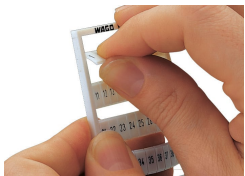

Données commerciales

Product Group	2 (Accessoires)
eCl@ss 10.0	27-14-11-37
eCl@ss 9.0	27-14-11-37
ETIM 9.0	EC000761
ETIM 8.0	EC000761
Unité d'emb. (SUE)	5 pce(s)
Type d'emballage	Sacs
Pays d'origine	DE
GTIN	4055143665087
Numéro du tarif douanier	4911990000

Conformité environnementale du produit

État de conformité RoHS	Compliant, No Exemption

Téléchargements

Conformité environnementale du produit

Recherche de conformité

Environmental Product
Compliance 793-618

Indications de manipulation

Application

Détachement d'une bande de la carte WMB.