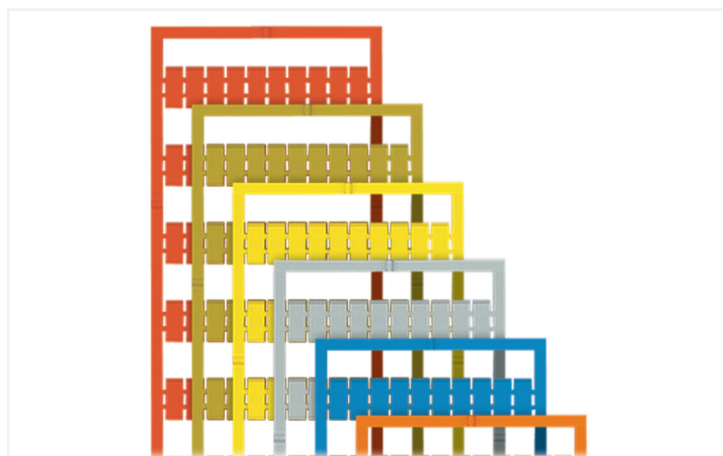

## Fiche technique | Référence: 793-656/000-012

Carte de repérage WMB; en carte; avec impression; 160, 170 ... 200 (chacun 20x); non extensible; Impression verticale; encliquetable; orange

<https://www.wago.com/793-656/000-012>

Couleur: ■ orange

Identique à la figure

### Données techniques

adapté	pour repérage décimal, avec impression en rouge
Procédure de repérage	Transfert thermique
Impression	160, 170 ... 200
Nombre d'impressions	20
Alignement d'impression	Impression verticale
Couleur de l'impression	rouge
Type d'impression	Chiffres
Répartition de l'impression	numéros identiques par bande
Conditionnement	Mate
Constitution du conditionnement	10 bandes de 10 repères / carte
Classe d'inflammabilité selon UL94	V2

### Données géométriques

Étiquette de repérage / largeur de bande	5 mm
Largeur d'étiquette	5 mm