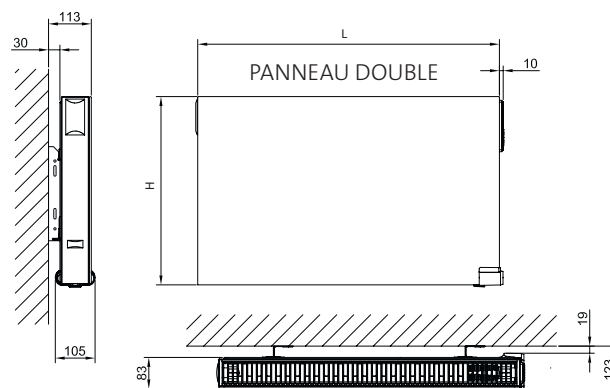

CENTRALE DE PROGRAMMATION TOUCH E3

Programmation à distance depuis un Smartphone ou un ordinateur connectés en Wifi. Gestion de plusieurs zones de confort, visualisation de la consommation énergétique (voir page 13).

compatible avec centrale de programmation E3 (p.13)

compatible avec le boîtier TempCo RF (p.12)