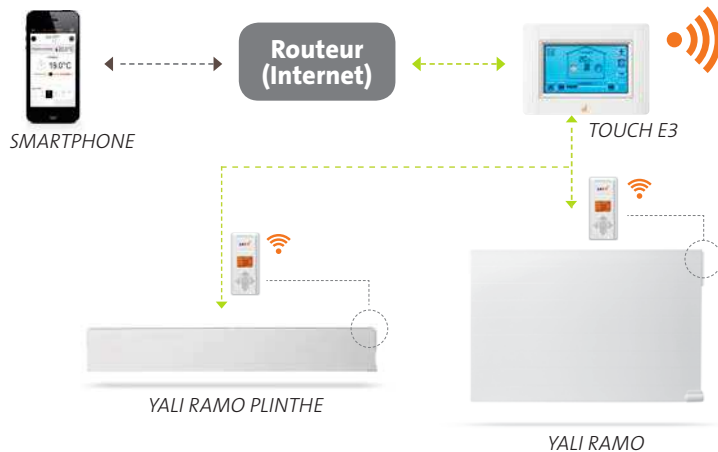

Yali Ramo est doté des mêmes fonctions intelligentes que Yali Parada : une fonction de «Fenêtre ouverte» et d'un thermostat électronique avec affichage numérique qui peut être aisément connecté à des systèmes câblés ou des systèmes sans fil. Ce radiateur offre également une commande de température ajustée des panneaux avant et arrière pour une meilleure efficacité énergétique et des températures de surface optimales.

EN OPTION

- Compatible avec le boîtier TempCo RF offre la possibilité de piloter plusieurs radiateurs de votre habitat.
- Compatible avec la centrale de programmation à distance Touch E3.

GÉNÉRAL

- Radiateur à fluide caloporteur.
- Radiateur design avec lignes horizontales.
- Fabrication en acier anti-corrosion, indéformable.
- Raccordement par fil pilote 6 ordres ou à une centrale de programmation.
- Chaleur homogène sur toute la surface du radiateur.
- Système de blocage du radiateur grâce à ses fixations murales.
- Silencieux, sans odeur et non allergène.
- Disponible en version plinthe (hauteur 300 mm).
- Fonction de détection d'ouverture de fenêtre.
- Consoles de fixation murales incluses dans l'emballage.

Teinte standard

Le Yali Ramo est uniquement disponible en blanc trafic (RAL 9016)

YALI RAMO PLINTHE

YALI RAMO

panneau double - hauteur 600 mm (H)

Code article	3716052	3716082	3716102
Puissance en W	500	800	1000
Longueur en mm (L)	400	500	600
Poids en kg	16,28	20,30	24,20
Tarif HT - € ⁽¹⁾	578,00	630,10	680,90
Code article	3716122	3716152	3716202
Puissance en W	1250	1500	2000
Longueur en mm (L)	700	900	1200
Poids en kg	28,00	35,45	47,36
Tarif HT - € ⁽¹⁾	763,70	847,80	1000,30

⁽¹⁾ Produit soumis à une éco-contribution de € 1,67 HT par appareil

CENTRALE DE PROGRAMMATION TOUCH E3

Programmation à distance depuis un Smartphone ou un ordinateur connectés en Wifi. Gestion de plusieurs zones de confort, visualisation de la consommation énergétique (voir page 13).